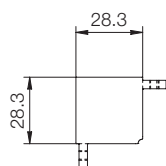

PROFILI GOLA ORIZZONTALI Horizontal Gola profiles

AG8022

Angolo interno 90°. Alluminio.
90° internal corner. Aluminium.

Code	unit	min. order (nr)	qty/box (nr)	Kg/box
AG8022-xxx	NR	20	20	3,28

SG8022

Angolo esterno 90°. Alluminio.
90° external corner. Aluminium.