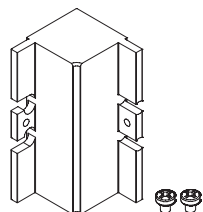

PROFILI GOLA ORIZZONTALI Horizontal Gola profiles

AG8022

Angolo interno 90°. Alluminio.
90° internal corner. Aluminium.

Code	unit	min. order (nr)	qty/box (nr)	Kg/box
AG8022-xxx	NR	20	20	3,28

SG8022

Angolo esterno 90°. Alluminio.
90° external corner. Aluminium.