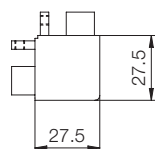

PROFILI GOLA ORIZZONTALI Horizontal Gola profiles

AG8022

Angolo interno 90°. Alluminio.
90° internal corner. Aluminium.

Code	unit	min. order (nr)	qty/box (nr)	Kg/box
AG8022-xxx	NR	20	20	3,28

SG8022

Angolo esterno 90°. Alluminio.
90° external corner. Aluminium.

Code	unit	min. order (nr)	qty/box (nr)	Kg/box
SG8022-xxx	NR	20	20	3,10