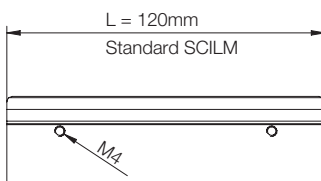

PROFILI ANTE Door profiles

2557

Maniglia per anta 2556.
Handle for door 2556.

Code	unit	min. order (nr)	qty/box (nr)	Kg/box
2557xxx.0002	NR	30	30	1,00

Viti da utilizzare: M4x20 testa svasata piana.
Screws to be used: flat head countersunk screw.

VAXx4X18TSP

Vite M4x18 per maniglia 2557.
Screw M4x18 for handle 2557.

Legenda
B - Brunita
N - Nichelata
ZB - Zincata bianca

Legend
B - Brown
N - Nickel
ZB - White

Code	unit	min. order (nr)	qty/box (nr)	Kg/box
VAB4X18TSP	NR	400	400	-
VAN4X18TSP	NR	400	400	-
VAZB4X18TSP	NR	400	400	-

VS39X18x

Vite speciale per traversi 90° art.2558.
Special screw for 90° crossbars item 2558.

Legenda
N - Nichelata
B - Zincata nera

Legend
N - Nickel
B - Black

Code	unit	min. order (nr)	qty/box (nr)	Kg/box
VS39X18B	NR	400	400	-
VS39X18N	NR	400	400	-