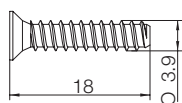

PROFILI ANTE Door profiles

2557

Maniglia per anta 2556.
Handle for door 2556.

Code	unit	min. order (nr)	qty/box (nr)	Kg/box
2557xxx.0002	NR	30	30	1,00

Viti da utilizzare: M4x20 testa svasata piana.
Screws to be used: flat head countersunk screw.

VAXx4X18TSP

Vite M4x18 per maniglia 2557.
Screw M4x18 for handle 2557.

Legenda
B - Brunita
N - Nichelata
ZB - Zincata bianca

Legend
B - Brown
N - Nickel
ZB - White

Code	unit	min. order (nr)	qty/box (nr)	Kg/box
VAB4X18TSP	NR	400	400	-
VAN4X18TSP	NR	400	400	-
VAZB4X18TSP	NR	400	400	-

VS39X18x

Vite speciale per traversi 90° art.2558.
Special screw for 90° crossbars item 2558.

Legenda
N - Nichelata
B - Zincata nera

Legend
N - Nickel
B - Black

Code	unit	min. order (nr)	qty/box (nr)	Kg/box
VS39X18B	NR	400	400	-
VS39X18N	NR	400	400	-