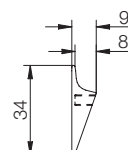

PROFILI ANTE Door profiles

2557

Maniglia per anta 2556.
Handle for door 2556.

Code	unit	min. order (nr)	qty/box (nr)	Kg/box
2557xxx.0002	NR	30	30	1,00

Viti da utilizzare: M4x20 testa svasata piana.
Screws to be used: flat head countersunk screw.

VAXx4X18TSP

Vite M4x18 per maniglia 2557.
Screw M4x18 for handle 2557.

Legenda
B - Brunita
N - Nichelata
ZB - Zincata bianca

Legend
B - Brown
N - Nickel
ZB - White

Code	unit	min. order (nr)	qty/box (nr)	Kg/box
VAB4X18TSP	NR	400	400	-
VAN4X18TSP	NR	400	400	-
VAZB4X18TSP	NR	400	400	-

VS39X18x

Vite speciale per traversi 90° art.2558.
Special screw for 90° crossbars item 2558.

Legenda
N - Nichelata
B - Zincata nera

Legend
N - Nickel
B - Black

Code	unit	min. order (nr)	qty/box (nr)	Kg/box
VS39X18B	NR	400	400	-
VS39X18N	NR	400	400	-