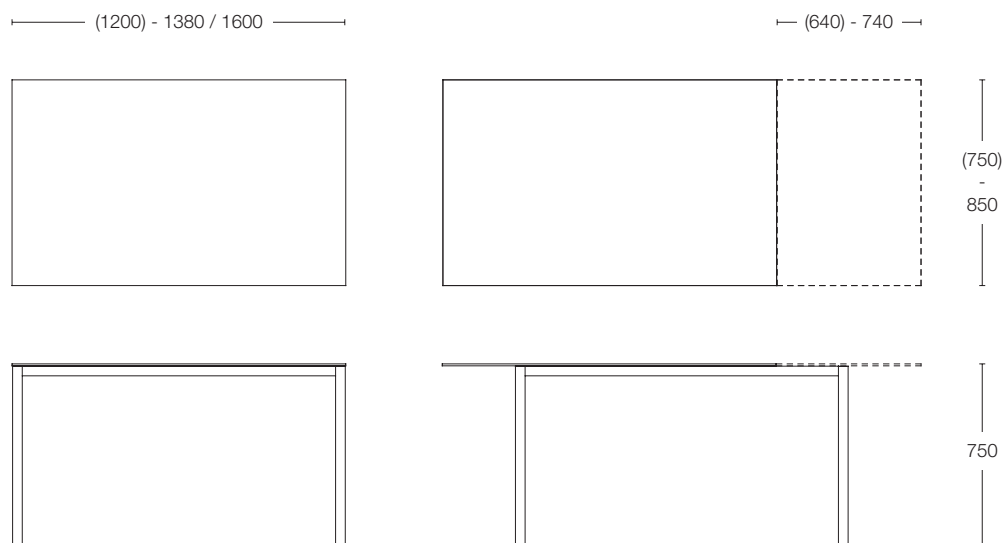

RAPIDO MOUNTING SYSTEM

MAKE IT EASY

SCHEDA TECNICA TECHNICAL DATA

RAPIDO

SEZIONE GAMBA

LEG SECTION

Scale 1:1

DIMENSIONI

DIMENSIONS

DIMENSIONI IN MM / SIZE IN mm