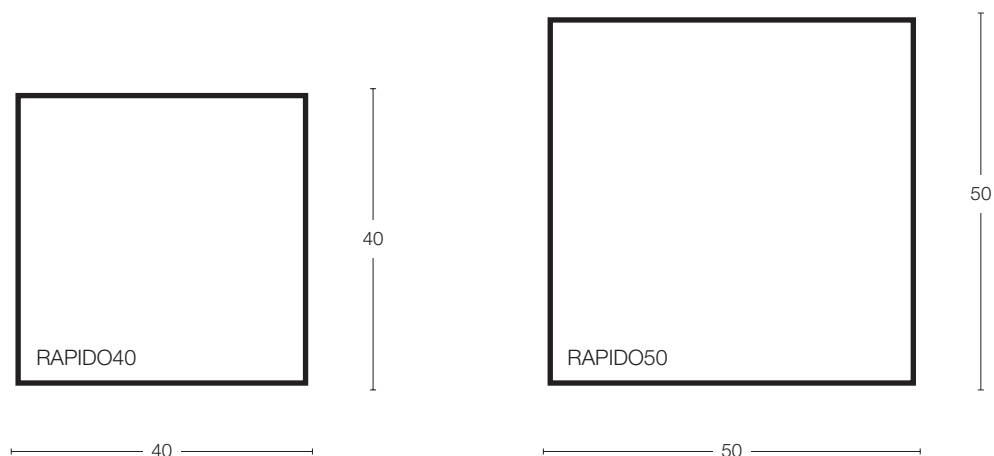

RAPIDO MOUNTING SYSTEM

MAKE IT EASY

SCHEDA TECNICA TECHNICAL DATA

RAPIDO

SEZIONE GAMBA

LEG SECTION

Scale 1:1

DIMENSIONI

DIMENSIONS

DIMENSIONI IN MM / SIZE IN mm