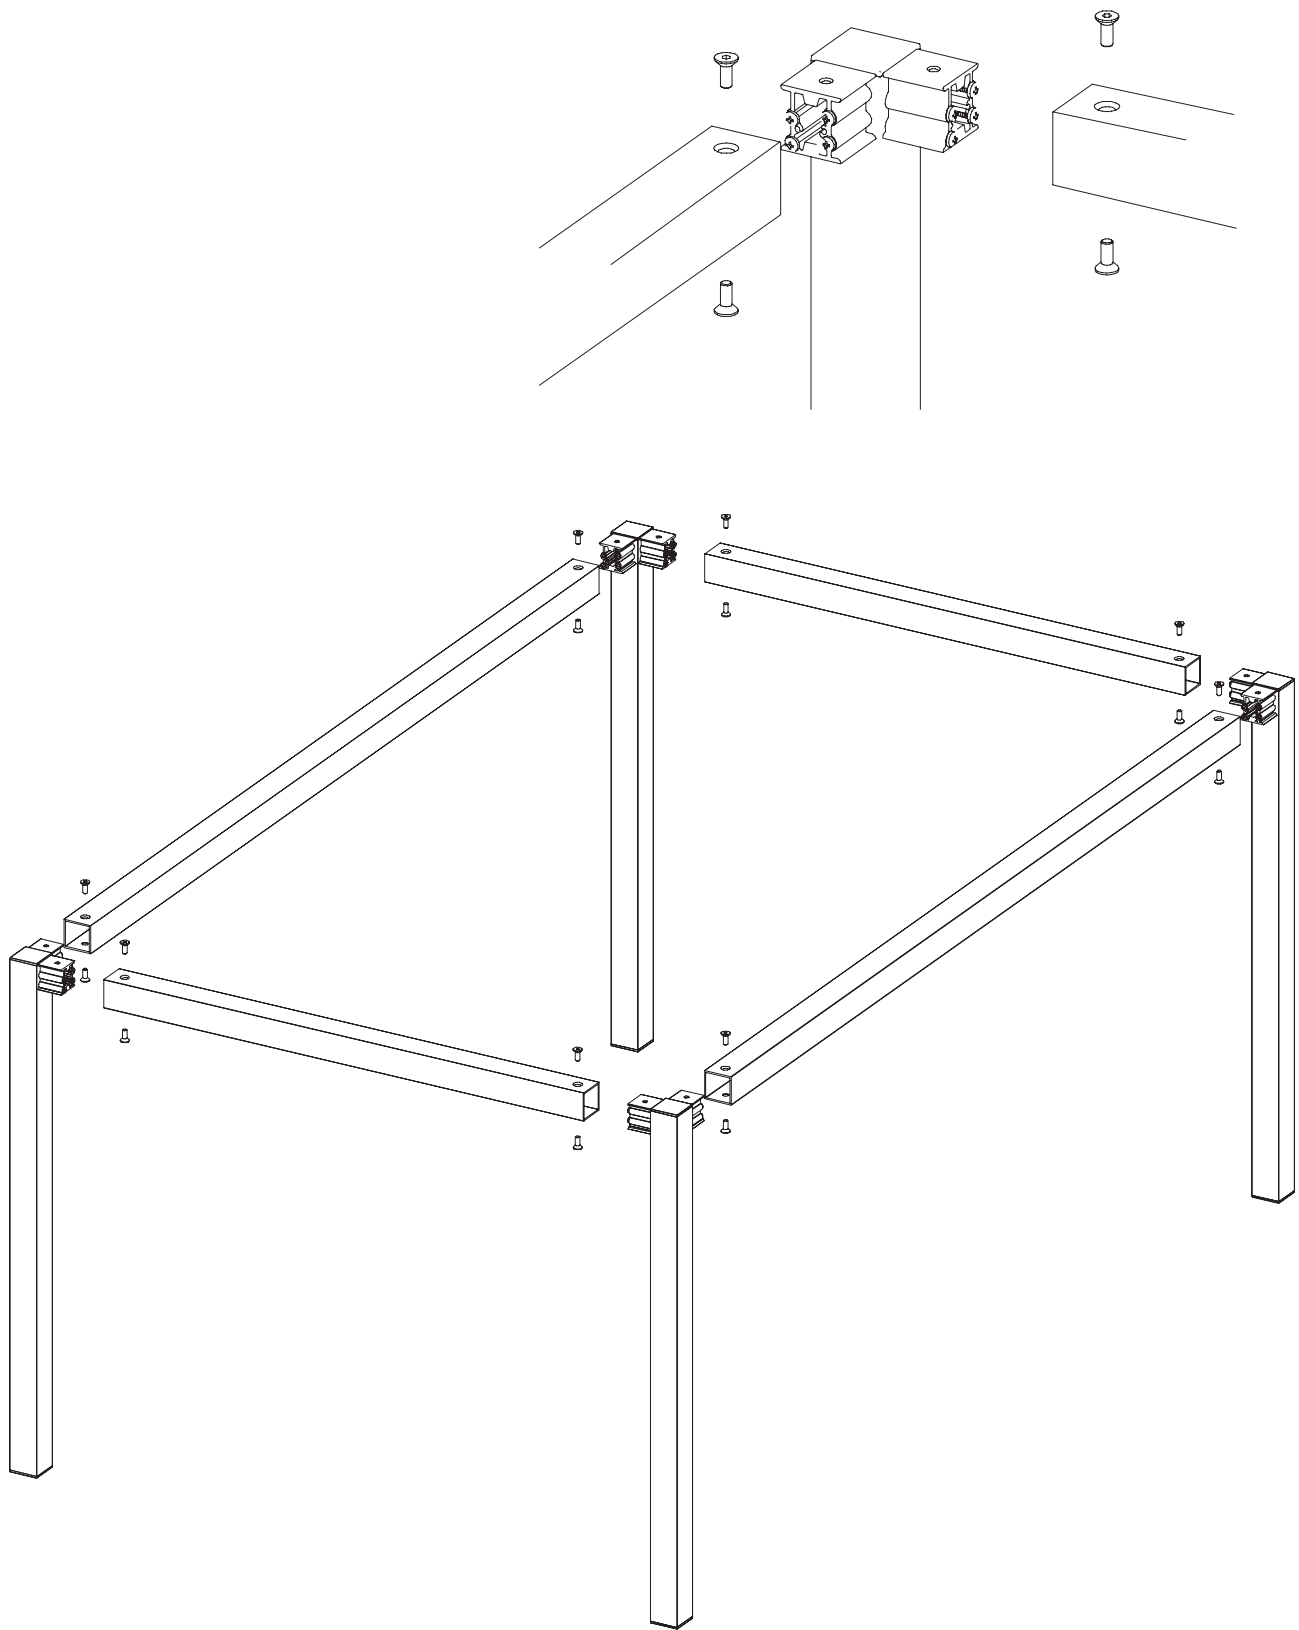

RAPIDO MOUNTING SYSTEM

MAKE IT EASY

SCHEDA TECNICA TECHNICAL DATA

RAPIDO

SEZIONE GAMBA

LEG SECTION

Scale 1:1

DIMENSIONI

DIMENSIONS

DIMENSIONI IN MM / SIZE IN mm