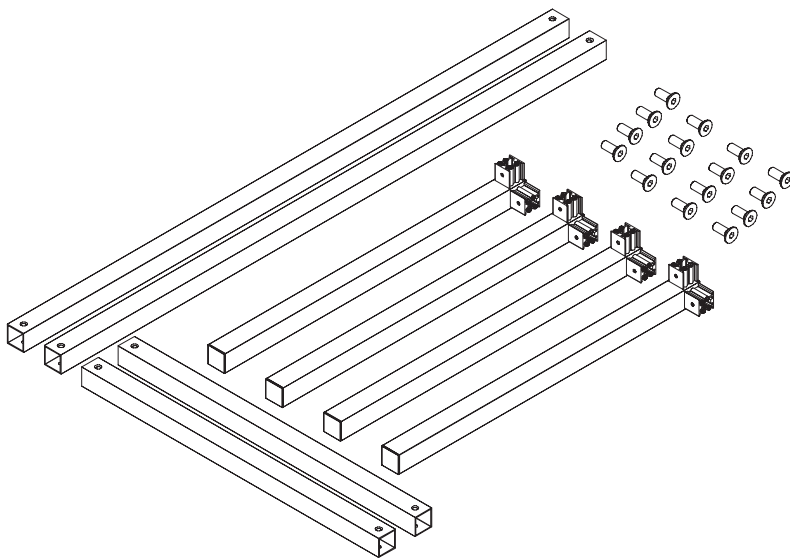

RAPIDO MOUNTING SYSTEM

MAKE IT EASY

SCHEDA TECNICA TECHNICAL DATA

RAPIDO

SEZIONE GAMBA

LEG SECTION

Scale 1:1

DIMENSIONI

DIMENSIONS

DIMENSIONI IN MM / SIZE IN mm