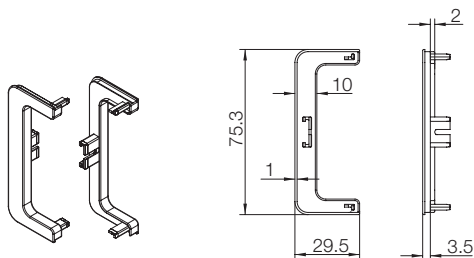

PROFILI GOLA ORIZZONTALI Horizontal Gola profiles

TGPA8007

Terminale esterno universale. Plastica.
Universal external end cap. Plastic.

P

Code	unit	min. order (cp)	qty/box (cp)	Kg/box
------	------	-----------------	--------------	--------

TGPA8007-xx	CP	100	100	0,52
-------------	----	-----	-----	------

TGPC8007

Terminale interno universale. Plastica.
Universal internal end cap. Plastic.

P

Code	unit	min. order (cp)	qty/box (cp)	Kg/box
------	------	-----------------	--------------	--------

TGPC8007-xx	CP	100	100	0,86
-------------	----	-----	-----	------

AGP8007

Set angolo interno/esterno 45°. Plastica.
Set for 45° internal/external corner. Plastic.

P

Code	unit	min. order (cp)	qty/box (cp)	Kg/box
------	------	-----------------	--------------	--------