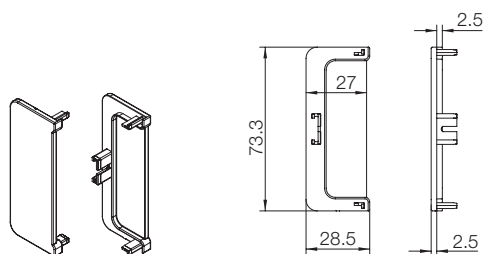

PROFILI GOLA ORIZZONTALI Horizontal Gola profiles

TGPA8007

Terminale esterno universale. Plastica.
Universal external end cap. Plastic.

P

Code	unit	min. order (cp)	qty/box (cp)	Kg/box
------	------	-----------------	--------------	--------

TGPA8007-xx	CP	100	100	0,52
-------------	----	-----	-----	------

TGPC8007

Terminale interno universale. Plastica.
Universal internal end cap. Plastic.

P

Code	unit	min. order (cp)	qty/box (cp)	Kg/box
------	------	-----------------	--------------	--------

TGPC8007-xx	CP	100	100	0,86
-------------	----	-----	-----	------

AGP8007

Set angolo interno/esterno 45°. Plastica.
Set for 45° internal/external corner. Plastic.

P

Code	unit	min. order (cp)	qty/box (cp)	Kg/box
------	------	-----------------	--------------	--------