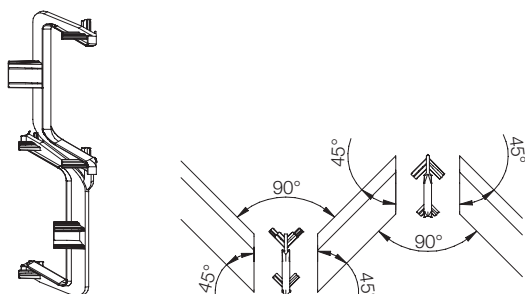

PROFILI GOLA ORIZZONTALI Horizontal Gola profiles

TGPA8007

Terminale esterno universale. Plastica.
Universal external end cap. Plastic.

P

Code	unit	min. order (cp)	qty/box (cp)	Kg/box
------	------	-----------------	--------------	--------

TGPA8007-xx	CP	100	100	0,52
-------------	----	-----	-----	------

TGPC8007

Terminale interno universale. Plastica.
Universal internal end cap. Plastic.

P

Code	unit	min. order (cp)	qty/box (cp)	Kg/box
------	------	-----------------	--------------	--------

TGPC8007-xx	CP	100	100	0,86
-------------	----	-----	-----	------

AGP8007

Set angolo interno/esterno 45°. Plastica.
Set for 45° internal/external corner. Plastic.

P

Code	unit	min. order (cp)	qty/box (cp)	Kg/box
------	------	-----------------	--------------	--------