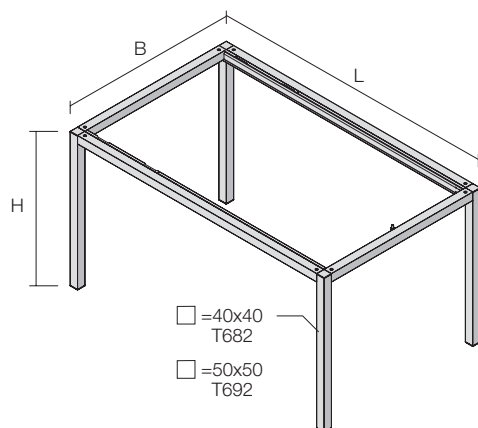

RAPIDO RAPIDO table

T7684 - T7694

Struttura allungabile predisposta per piano in nobilitato sp. 18-20 mm.
Prolunga non compresa.
Fixed structure provided for top with any other finish, 18-20 mm thick.
Extension not included.

Code	dimension (mm)	min. order (nr)	qty/box (nr)	Kg/box
T7684xxx.011	1380x850x740	1	1	-
T7684xxx.012	1600x850x740	1	1	-
T7684xxx.013	1200x850x740	1	1	-
T7684xxx.014	1800x850x740	1	1	-
T7694xxx.001	1380x850x740	1	1	-
T7694xxx.002	1600x850x740	1	1	-
T7694xxx.003	1200x850x740	1	1	-
T7694xxx.004	1800x850x740	1	1	-

T7682 - T7692

Struttura allungabile predisposta per piano in vetro sp. 6 mm.
Prolunga compresa (nobilitato grigio).
Extensible structure provided for glass top 6 mm thick.
Extension included (grey-coated).

Code	dimension (mm)	min. order (nr)	qty/box (nr)	Kg/box
T7682xxx.011	1380x850x740	1	1	-
T7682xxx.012	1380x850x740	1	1	-
T7682xxx.013	1200x850x740	1	1	-
T7692xxx.001	1380x850x740	1	1	-
T7692xxx.010	1600x850x740	1	1	-
T7692xxx.003	1200x850x740	1	1	-