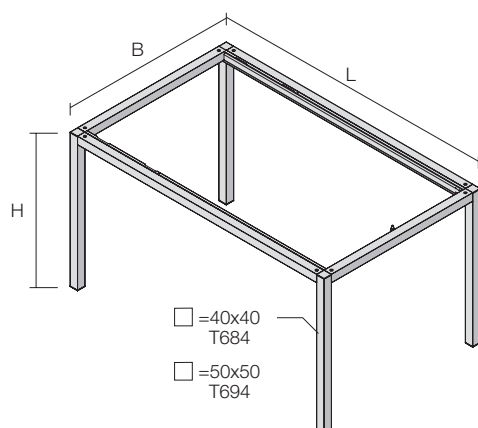

RAPIDO RAPIDO table

T7684 - T7694

Struttura allungabile predisposta per piano in nobilitato sp. 18-20 mm.
Prolunga non compresa.
Fixed structure provided for top with any other finish, 18-20 mm thick.
Extension not included.

Code	dimension (mm)	min. order (nr)	qty/box (nr)	Kg/box
T7684xxx.011	1380x850x740	1	1	-
T7684xxx.012	1600x850x740	1	1	-
T7684xxx.013	1200x850x740	1	1	-
T7684xxx.014	1800x850x740	1	1	-
T7694xxx.001	1380x850x740	1	1	-
T7694xxx.002	1600x850x740	1	1	-
T7694xxx.003	1200x850x740	1	1	-
T7694xxx.004	1800x850x740	1	1	-

T7682 - T7692

Struttura allungabile predisposta per piano in vetro sp. 6 mm.
Prolunga compresa (nobilitato grigio).
Extensible structure provided for glass top 6 mm thick.
Extension included (grey-coated).

Code	dimension (mm)	min. order (nr)	qty/box (nr)	Kg/box
T7682xxx.011	1380x850x740	1	1	-
T7682xxx.012	1380x850x740	1	1	-
T7682xxx.013	1200x850x740	1	1	-
T7692xxx.001	1380x850x740	1	1	-
T7692xxx.010	1600x850x740	1	1	-
T7692xxx.003	1200x850x740	1	1	-