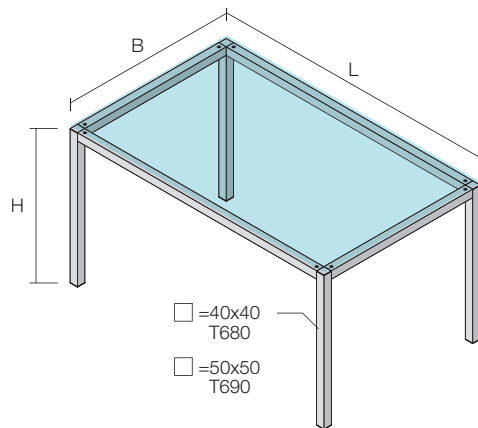

RAPIDO RAPIDO table**T7680 - T7690**

Struttura fissa completa di piano in vetro sp. 6 mm.
Fixed structure with glass top 6 mm thick.

Code	dimension (mm)	min. order (nr)	qty/box (nr)	Kg/box
T7680xxx.011	1380x850x740	1	1	-
T7680xxx.012	1600x850x740	1	1	-
T7680xxx.013	1200x850x740	1	1	-
T7680xxx.014	1800x850x740	1	1	-
T7690xxx.001	1380x850x740	1	1	-
T7690xxx.002	1600x850x740	1	1	-
T7690xxx.003	1200x850x740	1	1	-
T7690xxx.004	1800x850x740	1	1	-

T7683 - T7693

Struttura fissa predisposta per piano in nobilitato sp. 18-20 mm.
Fixed structure provided for top with any other finish, 18-20 mm thick.

Code	dimension (mm)	min. order (nr)	qty/box (nr)	Kg/box
T7683xxx.011	1380x850x740	1	1	-
T7683xxx.012	1600x850x740	1	1	-
T7683xxx.013	1200x850x740	1	1	-
T7683xxx.014	1800x850x740	1	1	-
T7693xxx.001	1380x850x740	1	1	-
T7693xxx.002	1600x850x740	1	1	-
T7693xxx.003	1200x850x740	1	1	-
T7693xxx.004	1800x850x740	1	1	-