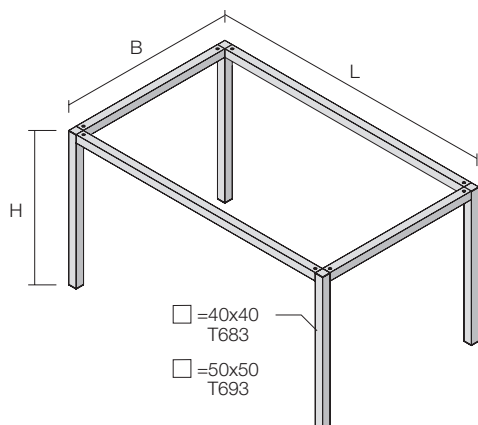

RAPIDO RAPIDO table**T7680 - T7690**

Struttura fissa completa di piano in vetro sp. 6 mm.
Fixed structure with glass top 6 mm thick.

Code	dimension (mm)	min. order (nr)	qty/box (nr)	Kg/box
T7680xxx.011	1380x850x740	1	1	-
T7680xxx.012	1600x850x740	1	1	-
T7680xxx.013	1200x850x740	1	1	-
T7680xxx.014	1800x850x740	1	1	-
T7690xxx.001	1380x850x740	1	1	-
T7690xxx.002	1600x850x740	1	1	-
T7690xxx.003	1200x850x740	1	1	-
T7690xxx.004	1800x850x740	1	1	-

T7683 - T7693

Struttura fissa predisposta per piano in nobilitato sp. 18-20 mm.
Fixed structure provided for top with any other finish, 18-20 mm thick.

Code	dimension (mm)	min. order (nr)	qty/box (nr)	Kg/box
T7683xxx.011	1380x850x740	1	1	-
T7683xxx.012	1600x850x740	1	1	-
T7683xxx.013	1200x850x740	1	1	-
T7683xxx.014	1800x850x740	1	1	-
T7693xxx.001	1380x850x740	1	1	-
T7693xxx.002	1600x850x740	1	1	-
T7693xxx.003	1200x850x740	1	1	-
T7693xxx.004	1800x850x740	1	1	-