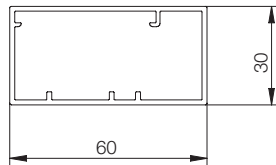

## PROFILI GOLA ORIZZONTALI Horizontal Gola profiles

### T7415

Telaio lavastoviglie spessore 30 mm.  
Dishwasher frame 30 mm thick.

Code	unit	min. order (nr)	qty/box (nr)	Kg/box
T7415LU7.xxxx	NR	50	50	-

Il telaio T7415 viene venduto senza profilo gola.

Il telaio è adatto ai profili **8007-8022**.

Le gole utilizzano sia i tappi in plastica che in alluminio. CF8007TP / TGPA8007 - CF8022TP (8022).

La gola è bloccata al telaio con 2 dadi e viti incluse nel telaio.

The T7415 frame is sold without a Gola profile.