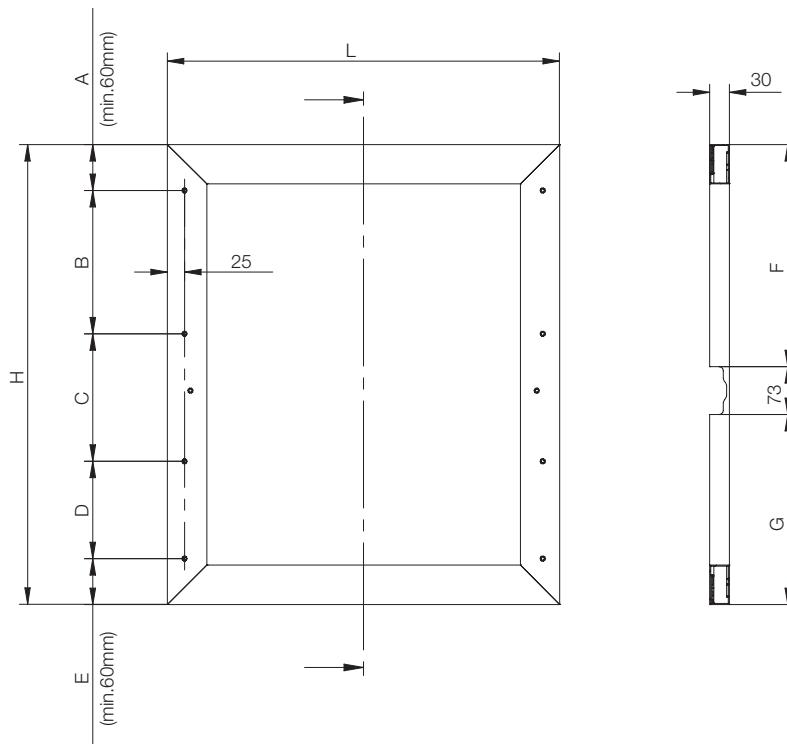

## PROFILI GOLA ORIZZONTALI Horizontal Gola profiles

### T7415

Telaio lavastoviglie spessore 30 mm.  
Dishwasher frame 30 mm thick.

Code	unit	min. order (nr)	qty/box (nr)	Kg/box
T7415LU7.xxxx	NR	50	50	-

Il telaio T7415 viene venduto senza profilo gola.

Il telaio è adatto ai profili **8007-8022**.

Le gole utilizzano sia i tappi in plastica che in alluminio. CF8007TP / TGPA8007 - CF8022TP (8022).

La gola è bloccata al telaio con 2 dadi e viti incluse nel telaio.

The T7415 frame is sold without a Gola profile.

The frame is for use with profiles 8007-8022.

Gola profiles are used with plastic or aluminium end caps. CF8007TP / TGPA8007 - CF8022TP (8022).

The Gola profile is fixed to the frame with 2 nuts and screws included with the frame.