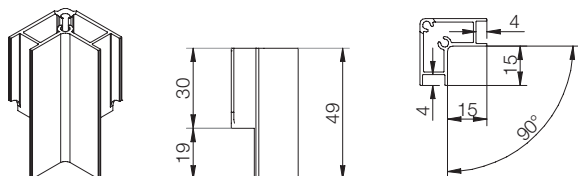

PROFILI GOLA ORIZZONTALI Horizontal Gola profiles

AG8036

Angolo interno 90°. Alluminio.
90° internal corner. Aluminium.

Code	unit	min. order (nr)	qty/box (nr)	Kg/box
AG8036-xxx	NR	60	20	0,24

SG8036

Spigolo esterno 90°. Alluminio.
90° external edge. Aluminium.

Code	unit	min. order (nr)	qty/box (nr)	Kg/box
SG8036-xxx	NR	60	20	0,26

AG8037

Angolo interno 135°. Alluminio.
135° internal corner. Aluminium.

Code	unit	min. order (nr)	qty/box (nr)	Kg/box
AG8037-xxx	NR	60	20	0,20

SG8037

Spigolo esterno 135°. Alluminio.
135° external edge. Aluminium.

Code	unit	min. order (nr)	qty/box (nr)	Kg/box
SG8037-xxx	NR	60	20	0,20