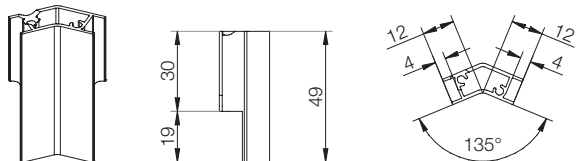

PROFILI GOLA ORIZZONTALI Horizontal Gola profiles

AG8036

Angolo interno 90°. Alluminio.
90° internal corner. Aluminium.

Code	unit	min. order (nr)	qty/box (nr)	Kg/box
AG8036-xxx	NR	60	20	0,24

SG8036

Spigolo esterno 90°. Alluminio.
90° external edge. Aluminium.

Code	unit	min. order (nr)	qty/box (nr)	Kg/box
SG8036-xxx	NR	60	20	0,26

AG8037

Angolo interno 135°. Alluminio.
135° internal corner. Aluminium.

Code	unit	min. order (nr)	qty/box (nr)	Kg/box
AG8037-xxx	NR	60	20	0,20

SG8037

Spigolo esterno 135°. Alluminio.
135° external edge. Aluminium.

Code	unit	min. order (nr)	qty/box (nr)	Kg/box
SG8037-xxx	NR	60	20	0,20