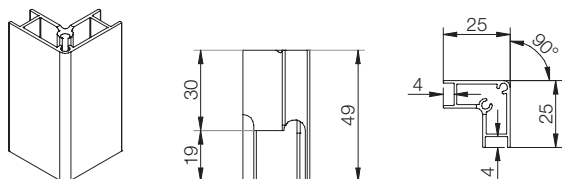

PROFILI GOLA ORIZZONTALI Horizontal Gola profiles

AG8036

Angolo interno 90°. Alluminio.
90° internal corner. Aluminium.

Code	unit	min. order (nr)	qty/box (nr)	Kg/box
AG8036-xxx	NR	60	20	0,24

SG8036

Spigolo esterno 90°. Alluminio.
90° external edge. Aluminium.

Code	unit	min. order (nr)	qty/box (nr)	Kg/box
SG8036-xxx	NR	60	20	0,26

AG8037

Angolo interno 135°. Alluminio.
135° internal corner. Aluminium.

Code	unit	min. order (nr)	qty/box (nr)	Kg/box
AG8037-xxx	NR	60	20	0,20

SG8037

Spigolo esterno 135°. Alluminio.
135° external edge. Aluminium.

Code	unit	min. order (nr)	qty/box (nr)	Kg/box
SG8037-xxx	NR	60	20	0,20