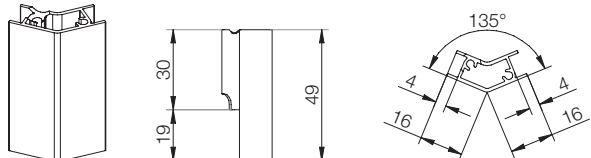

PROFILI GOLA ORIZZONTALI Horizontal Gola profiles

AG8036

Angolo interno 90°. Alluminio.
90° internal corner. Aluminium.

Code	unit	min. order (nr)	qty/box (nr)	Kg/box
AG8036-xxx	NR	60	20	0,24

SG8036

Spigolo esterno 90°. Alluminio.
90° external edge. Aluminium.

Code	unit	min. order (nr)	qty/box (nr)	Kg/box
SG8036-xxx	NR	60	20	0,26

AG8037

Angolo interno 135°. Alluminio.
135° internal corner. Aluminium.

Code	unit	min. order (nr)	qty/box (nr)	Kg/box
AG8037-xxx	NR	60	20	0,20

SG8037

Spigolo esterno 135°. Alluminio.
135° external edge. Aluminium.

Code	unit	min. order (nr)	qty/box (nr)	Kg/box
SG8037-xxx	NR	60	20	0,20