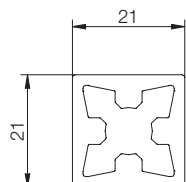

PROFILO 20X20 PROFILE 20X20

R7711

Profilo strutturale in alluminio 21x21 mm. Montante.
Aluminium support profile, 21x21 mm. Upright.

Code	L. (mm)	min. order (unit ml)	qty/box (nr)	Kg/box
R7711xxxL41	4100	82	5	13,91

R7712

Profilo 20x20 mm in alluminio. Traverso.
Aluminium profile, 20x20 mm. Crossbar.

Code	L. (mm)	min. order (unit ml)	qty/box (nr)	Kg/box
R7712xxxL41	4100	82	5	6,13

R7713

Profilo in alluminio 27,5X20 mm, traverso per vetro.
Aluminium profile, 27.5X20 mm, crossbar for glass.

Code	L. (mm)	min. order (unit ml)	qty/box (nr)	Kg/box
R7713xxxL41	4100	82	5	7,63

R7714

Profilo in alluminio 25,5x20 mm, traverso per pannello sp. 18/19 mm.
Aluminium profile, 25.5x20 mm, crossbar for panel 18/19 mm thick.

Code	L. (mm)	min. order (unit ml)	qty/box (nr)	Kg/box
R7714xxxL41	4100	82	5	6,74