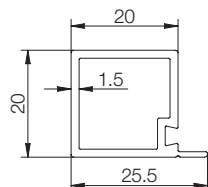

R7712

Profilo 20x20 mm in alluminio. Traverso.
Aluminium profile, 20x20 mm. Crossbar.

Code	L. (mm)	min. order (unit ml)	qty/box (nr)	Kg/box
R7712xxxL41	4100	82	5	6,13

R7713

Profilo in alluminio 27,5X20 mm, traverso per vetro.
Aluminium profile, 27.5X20 mm, crossbar for glass.

Code	L. (mm)	min. order (unit ml)	qty/box (nr)	Kg/box
R7713xxxL41	4100	82	5	7,63

R7714

Profilo in alluminio 25,5x20 mm, traverso per pannello sp. 18/19 mm.
Aluminium profile, 25.5x20 mm, crossbar for panel 18/19 mm thick.

Code	L. (mm)	min. order (unit ml)	qty/box (nr)	Kg/box
R7714xxxL41	4100	82	5	6,74