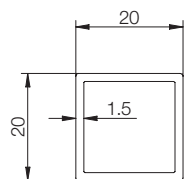

PROFILO 20X20 PROFILE 20X20

R7711

Profilo strutturale in alluminio 21x21 mm. Montante.
Aluminium support profile, 21x21 mm. Upright.

Code	L. (mm)	min. order (unit ml)	qty/box (nr)	Kg/box
R7711xxxL41	4100	82	5	13,91

R7712

Profilo 20x20 mm in alluminio. Traverso.
Aluminium profile, 20x20 mm. Crossbar.

Code	L. (mm)	min. order (unit ml)	qty/box (nr)	Kg/box
R7712xxxL41	4100	82	5	6,13

R7713

Profilo in alluminio 27,5X20 mm, traverso per vetro.
Aluminium profile, 27.5X20 mm, crossbar for glass.

Code	L. (mm)	min. order (unit ml)	qty/box (nr)	Kg/box
R7713xxxL41	4100	82	5	7,63

R7714

Profilo in alluminio 25,5x20 mm, traverso per pannello sp. 18/19 mm.
Aluminium profile, 25.5x20 mm, crossbar for panel 18/19 mm thick.

Code	L. (mm)	min. order (unit ml)	qty/box (nr)	Kg/box
R7714xxxL41	4100	82	5	6,74