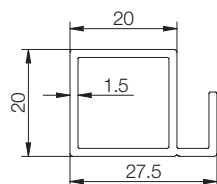

PROFILO 20X20 PROFILE 20X20

R7711

Profilo strutturale in alluminio 21x21 mm. Montante.
Aluminium support profile, 21x21 mm. Upright.

Code	L. (mm)	min. order (unit ml)	qty/box (nr)	Kg/box
R7711xxxL41	4100	82	5	13,91

R7712

Profilo 20x20 mm in alluminio. Traverso.
Aluminium profile, 20x20 mm. Crossbar.

Code	L. (mm)	min. order (unit ml)	qty/box (nr)	Kg/box
R7712xxxL41	4100	82	5	6,13

R7713

Profilo in alluminio 27,5X20 mm, traverso per vetro.
Aluminium profile, 27.5X20 mm, crossbar for glass.

Code	L. (mm)	min. order (unit ml)	qty/box (nr)	Kg/box
R7713xxxL41	4100	82	5	7,63

R7714

Profilo in alluminio 25,5x20 mm, traverso per pannello sp. 18/19 mm.
Aluminium profile, 25.5x20 mm, crossbar for panel 18/19 mm thick.

Code	L. (mm)	min. order (unit ml)	qty/box (nr)	Kg/box
R7714xxxL41	4100	82	5	6,74