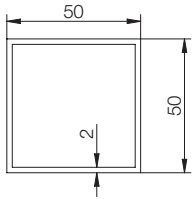

PROFILO 50X50 PROFILE 50X50

R7700

Profilo 50x50 in alluminio sp. 2 mm.
Aluminium profile, 50x50, 2 mm thick.

Code	L. (mm)	min. order (unit ml)	qty/box (nr)	Kg/box
R7700xxxL39	3900	23,4	6	46,80

7701.0001

Blocchetto di giunzione fil. M6.
Joining block thread M6.

Code	unit	min. order (unit ml)	qty/box (nr)	Kg/box
7701.0001	NR	100	100	6,00

VAZB4.2X50TB

Vite assemblaggio giunti.
Screw for assembling joints.

Code	unit	min. order (unit ml)	qty/box (nr)	Kg/box
VAZB4.2x50TB	NR	500	500	-

VZ6X16TSPEI

Vite assemblaggio traversi/montanti.
Screw for assembling crossbars/uprights.

Code	unit	min. order (unit ml)	qty/box (nr)	Kg/box
VZ6X16TSPEI	NR	500	500	-