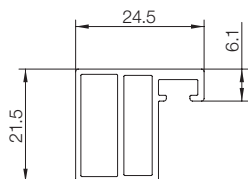

### R6583G

Profilo frontale aperto.  
Open front profile.

Code	L (mm)	min. order (unit ml)	qty/box (nr)	Kg/box
R6583GxxxL41	4100	102,5	25	30,00

### R6584G

Profilo posteriore chiuso.  
Closed rear profile.

Code	L (mm)	min. order (unit ml)	qty/box (nr)	Kg/box
R6584GxxxL41	4100	102,5	25	31,80

### R6608

Profilo laterale.  
Side profile.

Code	L (mm)	min. order (unit ml)	qty/box (nr)	Kg/box
R6608xxxL41	4100	102,5	25	-