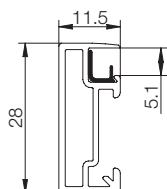

## STRIKE 28 - SISTEMA RIPIANI

Strike 28 - Shelf system

### R6583G

Profilo frontale aperto.  
Open front profile.

Code	L (mm)	min. order (unit ml)	qty/box (nr)	Kg/box
R6583GxxxL41	4100	102,5	25	30,00

### R6584G

Profilo posteriore chiuso.  
Closed rear profile.

Code	L (mm)	min. order (unit ml)	qty/box (nr)	Kg/box
R6584GxxxL41	4100	102,5	25	31,80

### R6608

Profilo laterale.  
Side profile.

Code	L (mm)	min. order (unit ml)	qty/box (nr)	Kg/box
R6608xxxL41	4100	102,5	25	-