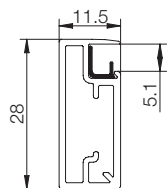

### R6583G

Profilo frontale aperto.  
Open front profile.

Code	L (mm)	min. order (unit ml)	qty/box (nr)	Kg/box
R6583GxxxL41	4100	102,5	25	30,00

### R6584G

Profilo posteriore chiuso.  
Closed rear profile.

Code	L (mm)	min. order (unit ml)	qty/box (nr)	Kg/box
R6584GxxxL41	4100	102,5	25	31,80

### R6608

Profilo laterale.  
Side profile.

Code	L (mm)	min. order (unit ml)	qty/box (nr)	Kg/box
R6608xxxL41	4100	102,5	25	-