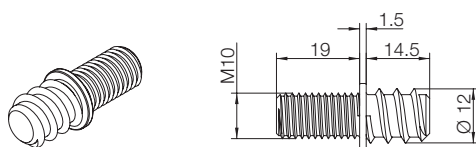

PRAF10/10MA

Prigioniero M10 con filetto per legno.
Threaded stud M10 for wood.

Code	unit	min. order (nr)	qty/box (nr)	Kg/box
PRAF10/10MA	NR	1500	1500	27,00