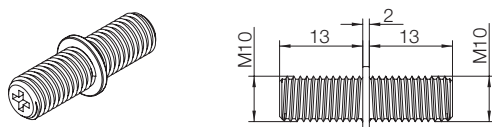

### BI6406SF

Boccola di innesto filettata M10.  
Coupling bush for thread M10.

Code	unit	min. order (nr)	qty/box (nr)	Kg/box
BI6406SF	NR	6000	6000	12,00

Viti utilizzate:  
Screws used:

- PR10MA-C28

### PR10MA-C28

Prigioniero filettato M10X28 zincato.  
Zinc-plated threaded stud M10X28.

Code	unit	min. order (nr)	qty/box (nr)	Kg/box
PR10MA-C28	NR	1500	1500	24,00

### VPKZ

Vite filettata M10 con testa piatta.  
Flat-head screw thread M10.

Code	unit	min. order (nr)	qty/box (nr)	Kg/box
VPKZ	NR	1000	1000	20,00