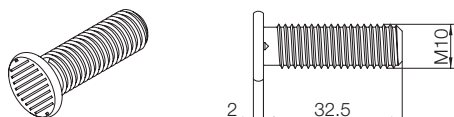

### BI6406SF

Boccola di innesto filettata M10.  
Coupling bush for thread M10.

Code	unit	min. order (nr)	qty/box (nr)	Kg/box
BI6406SF	NR	6000	6000	12,00

Viti utilizzate:  
Screws used:

- PR10MA-C28

### PR10MA-C28

Prigioniero filettato M10X28 zincato.  
Zinc-plated threaded stud M10X28.

Code	unit	min. order (nr)	qty/box (nr)	Kg/box
PR10MA-C28	NR	1500	1500	24,00

### PRAF10/10MA

Prigioniero M10 con filetto per legno.  
Threaded stud M10 for wood.

Code	unit	min. order (nr)	qty/box (nr)	Kg/box
PRAF10/10MA	NR	1500	1500	27,00

### VPKZ

Vite filettata M10 con testa piatta.  
Flat-head screw thread M10.

Code	unit	min. order (nr)	qty/box (nr)	Kg/box
VPKZ	NR	1000	1000	20,00