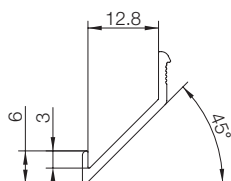

ZOCCOLI IN RESINA ARTIFICIALE Artificial resin plinths

K1360P

Angolare 90° in alluminio + clip di fissaggio tipo 1.
Taglio 45°.
90° aluminium corner bracket + fixing clip mod.1.
45° edge.

A V

Code	H. (mm)	min. order (unit nr)	qty/box (nr)	Kg/box
K1360P-077-xxxSF	80	100	-	-
K1360P-097-xxxSF	100	100	-	-
K1360P-107-xxxSF	110	100	-	-
K1360P-117-xxxSF	120	100	-	-
K1360P-127-xxxSF	130	100	-	-
K1360P-137-xxxSF	140	100	-	-
K1360P-147-xxxSF	150	100	-	-
K1360P-167-xxxSF	170	100	-	-
K1360P-177-xxxSF	180	100	-	-

1360

Angolare 90° in alluminio.
Taglio 45°.
90° aluminium corner bracket.
45° edge.

A V

Code	H. (mm)	min. order (unit nr)	qty/box (nr)	Kg/box
1360-077xxxSF	80	100	-	-
1360-097xxxSF	100	100	-	-
1360-107xxxSF	110	100	-	-
1360-117xxxSF	120	100	-	-
1360-127xxxSF	130	100	-	-
1360-137xxxSF	140	100	-	-
1360-147xxxSF	150	100	-	-
1360-167xxxSF	170	100	-	-
1360-177xxxSF	180	100	-	-

CSP0239P-07SF

Clip di fissaggio in plastica per art. 1359 e 1360.
Tipo 1.
Plastic fixing clip for 1359 and 1360.
Tipo 1.

Code	unit	min. order (cp)	qty/box (cp)	Kg/box
CSP0239P-07SF	CP	100	-	-