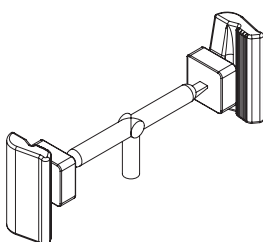

ZOCCOLI IN RESINA ARTIFICIALE Artificial resin plinths

K1360P

Angolare 90° in alluminio + clip di fissaggio tipo 1.
Taglio 45°.
90° aluminium corner bracket + fixing clip mod.1.
45° edge.

A V

Code	H. (mm)	min. order (unit nr)	qty/box (nr)	Kg/box
K1360P-077-xxxSF	80	100	-	-
K1360P-097-xxxSF	100	100	-	-
K1360P-107-xxxSF	110	100	-	-
K1360P-117-xxxSF	120	100	-	-
K1360P-127-xxxSF	130	100	-	-
K1360P-137-xxxSF	140	100	-	-
K1360P-147-xxxSF	150	100	-	-
K1360P-167-xxxSF	170	100	-	-
K1360P-177-xxxSF	180	100	-	-

1360

Angolare 90° in alluminio.
Taglio 45°.
90° aluminium corner bracket.
45° edge.

A V

Code	H. (mm)	min. order (unit nr)	qty/box (nr)	Kg/box
1360-077xxxSF	80	100	-	-
1360-097xxxSF	100	100	-	-
1360-107xxxSF	110	100	-	-
1360-117xxxSF	120	100	-	-
1360-127xxxSF	130	100	-	-
1360-137xxxSF	140	100	-	-
1360-147xxxSF	150	100	-	-
1360-167xxxSF	170	100	-	-
1360-177xxxSF	180	100	-	-

CSP0239P-07SF

Clip di fissaggio in plastica per art. 1359 e 1360.
Tipo 1.
Plastic fixing clip for 1359 and 1360.
Tipo 1.

Code	unit	min. order (cp)	qty/box (cp)	Kg/box
CSP0239P-07SF	CP	100	-	-