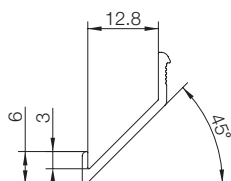

ZOCCOLI IN RESINA ARTIFICIALE Artificial resin plinths

K1360P

Angolare 90° in alluminio + clip di fissaggio tipo 1.
Taglio 45°.
90° aluminium corner bracket + fixing clip mod.1.
45° edge.

A V

Code	H. (mm)	min. order (unit nr)	qty/box (nr)	Kg/box
K1360P-077-xxxSF	80	100	-	-
K1360P-097-xxxSF	100	100	-	-
K1360P-107-xxxSF	110	100	-	-
K1360P-117-xxxSF	120	100	-	-
K1360P-127-xxxSF	130	100	-	-
K1360P-137-xxxSF	140	100	-	-
K1360P-147-xxxSF	150	100	-	-
K1360P-167-xxxSF	170	100	-	-
K1360P-177-xxxSF	180	100	-	-

1360

Angolare 90° in alluminio.
Taglio 45°.
90° aluminium corner bracket.
45° edge.

A V

Code	H. (mm)	min. order (unit nr)	qty/box (nr)	Kg/box
1360-077xxxSF	80	100	-	-
1360-097xxxSF	100	100	-	-
1360-107xxxSF	110	100	-	-
1360-117xxxSF	120	100	-	-
1360-127xxxSF	130	100	-	-
1360-137xxxSF	140	100	-	-
1360-147xxxSF	150	100	-	-
1360-167xxxSF	170	100	-	-
1360-177xxxSF	180	100	-	-

CSP0239P-07SF

Clip di fissaggio in plastica per art. 1359 e 1360.
Tipo 1.
Plastic fixing clip for 1359 and 1360.
Tipo 1.

Code	unit	min. order (cp)	qty/box (cp)	Kg/box
CSP0239P-07SF	CP	100	-	-