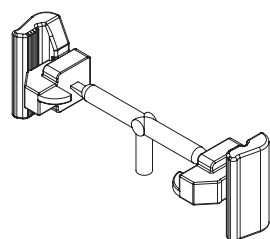

### K1360A

Angolare 90° in alluminio + clip di fissaggio tipo 2.  
Taglio 45°.  
90° aluminium corner bracket + fixing clip mod.2.  
45° edge.

Code	H. (mm)	min. order (unit nr)	qty/box (nr)	Kg/box
K1360A-55-xxxSF	60	100	-	-
K1360A-65-xxxSF	70	100	-	-
K1360A-75-xxxSF	80	100	-	-
K1360A-95-xxxSF	100	100	-	-
K1360A-105-xxxSF	110	100	-	-
K1360A-115-xxxSF	120	100	-	-
K1360A-125-xxxSF	130	100	-	-
K1360A-135-xxxSF	140	100	-	-
K1360A-145-xxxSF	150	100	-	-

### 1360

Angolare 90° in alluminio.  
Taglio 45°.  
Materiale in barra.  
90° aluminium corner bracket.  
45° edge.  
Profiles in bar.

Code	H. (mm)	min. order (unit nr)	qty/box (nr)	Kg/box
1360-55xxxSF	60	100	-	-
1360-65xxxSF	70	100	-	-
1360-75xxxSF	80	100	-	-
1360-95xxxSF	100	100	-	-
1360-105xxxSF	110	100	-	-
1360-115xxxSF	120	100	-	-
1360-125xxxSF	130	100	-	-
1360-135xxxSF	140	100	-	-

### CSP0239A-59SF

Clip di fissaggio in plastica per art. 1359 e 1360.  
Tipo 2.  
Plastic fixing clip for 1359 and 1360.  
Tipo 2.

Code	unit	min. order (cp)	qty/box (cp)	Kg/box
CSP0239A-59SF	CP	100	-	-