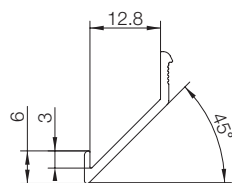

### K1360A

Angolare 90° in alluminio + clip di fissaggio tipo 2.  
Taglio 45°.  
90° aluminium corner bracket + fixing clip mod.2.  
45° edge.

Code	H. (mm)	min. order (unit nr)	qty/box (nr)	Kg/box
K1360A-55-xxxSF	60	100	-	-
K1360A-65-xxxSF	70	100	-	-
K1360A-75-xxxSF	80	100	-	-
K1360A-95-xxxSF	100	100	-	-
K1360A-105-xxxSF	110	100	-	-
K1360A-115-xxxSF	120	100	-	-
K1360A-125-xxxSF	130	100	-	-
K1360A-135-xxxSF	140	100	-	-
K1360A-145-xxxSF	150	100	-	-

### 1360

Angolare 90° in alluminio.  
Taglio 45°.  
Materiale in barra.  
90° aluminium corner bracket.  
45° edge.  
Profiles in bar.

Code	H. (mm)	min. order (unit nr)	qty/box (nr)	Kg/box
1360-55xxxSF	60	100	-	-
1360-65xxxSF	70	100	-	-
1360-75xxxSF	80	100	-	-
1360-95xxxSF	100	100	-	-
1360-105xxxSF	110	100	-	-
1360-115xxxSF	120	100	-	-
1360-125xxxSF	130	100	-	-
1360-135xxxSF	140	100	-	-