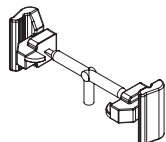

### K1360A

Angolare 90° in alluminio + clip di fissaggio tipo 2.  
Taglio 45°.  
90° aluminium corner bracket + fixing clip mod.2.  
45° edge.

Code	H. (mm)	min. order (unit nr)	qty/box (nr)	Kg/box
K1360A-55-xxxSF	60	100	-	-
K1360A-65-xxxSF	70	100	-	-
K1360A-75-xxxSF	80	100	-	-
K1360A-95-xxxSF	100	100	-	-
K1360A-105-xxxSF	110	100	-	-
K1360A-115-xxxSF	120	100	-	-
K1360A-125-xxxSF	130	100	-	-
K1360A-135-xxxSF	140	100	-	-
K1360A-145-xxxSF	150	100	-	-

### 1360

Angolare 90° in alluminio.  
Taglio 45°.  
Materiale in barra.  
90° aluminium corner bracket.  
45° edge.  
Profiles in bar.

Code	H. (mm)	min. order (unit nr)	qty/box (nr)	Kg/box
1360-55xxxSF	60	100	-	-
1360-65xxxSF	70	100	-	-
1360-75xxxSF	80	100	-	-
1360-95xxxSF	100	100	-	-
1360-105xxxSF	110	100	-	-
1360-115xxxSF	120	100	-	-
1360-125xxxSF	130	100	-	-
1360-135xxxSF	140	100	-	-