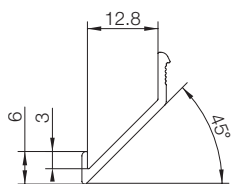

### K1360A

Angolare 90° in alluminio + clip di fissaggio tipo 2.  
Taglio 45°.  
90° aluminium corner bracket + fixing clip mod.2.  
45° edge.

Code	H. (mm)	min. order (unit nr)	qty/box (nr)	Kg/box
K1360A-55-xxxSF	60	100	-	-
K1360A-65-xxxSF	70	100	-	-
K1360A-75-xxxSF	80	100	-	-
K1360A-95-xxxSF	100	100	-	-
K1360A-105-xxxSF	110	100	-	-
K1360A-115-xxxSF	120	100	-	-
K1360A-125-xxxSF	130	100	-	-
K1360A-135-xxxSF	140	100	-	-
K1360A-145-xxxSF	150	100	-	-

### 1360

Angolare 90° in alluminio.  
Taglio 45°.  
Materiale in barra.  
90° aluminium corner bracket.  
45° edge.  
Profiles in bar.

Code	H. (mm)	min. order (unit nr)	qty/box (nr)	Kg/box
1360-55xxxSF	60	100	-	-
1360-65xxxSF	70	100	-	-
1360-75xxxSF	80	100	-	-
1360-95xxxSF	100	100	-	-
1360-105xxxSF	110	100	-	-
1360-115xxxSF	120	100	-	-
1360-125xxxSF	130	100	-	-
1360-135xxxSF	140	100	-	-