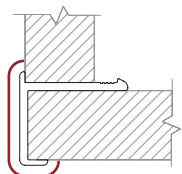

ZOCCOLI IN RESINA ARTIFICIALE Artificial resin plinths

K1359P

Angolare 90° in alluminio + clip di fissaggio tipo 1.
Taglio 90°.
90° aluminium corner bracket + fixing clip mod.1.
90° edge.

A V

Code	H. (mm)	min. order (unit nr)	qty/box (nr)	Kg/box
K1359P-077-xxxSF	80	100	-	-
K1359P-097-xxxSF	100	100	-	-
K1359P-107-xxxSF	110	100	-	-
K1359P-117-xxxSF	120	100	-	-
K1359P-127-xxxSF	130	100	-	-
K1359P-137-xxxSF	140	100	-	-
K1359P-147-xxxSF	150	100	-	-
K1359P-167-xxxSF	170	100	-	-
K1359P-177-xxxSF	180	100	-	-

1359

Angolare 90° in alluminio.
Taglio 90°.
90° aluminium corner bracket.
90° edge.

A V

Code	H. (mm)	min. order (unit nr)	qty/box (nr)	Kg/box
1359-077xxxSF	80	100	-	-
1359-097xxxSF	100	100	-	-
1359-107xxxSF	110	100	-	-
1359-117xxxSF	120	100	-	-
1359-127xxxSF	130	100	-	-
1359-137xxxSF	140	1000	-	-
1359-147xxxSF	150	100	-	-
1359-167xxxSF	170	100	-	-
1359-177xxxSF	180	100	-	-