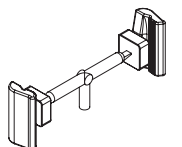

ZOCCOLI IN RESINA ARTIFICIALE Artificial resin plinths

K1359P

Angolare 90° in alluminio + clip di fissaggio tipo 1.
Taglio 90°.
90° aluminium corner bracket + fixing clip mod.1.
90° edge.

A V

Code	H. (mm)	min. order (unit nr)	qty/box (nr)	Kg/box
K1359P-077-xxxSF	80	100	-	-
K1359P-097-xxxSF	100	100	-	-
K1359P-107-xxxSF	110	100	-	-
K1359P-117-xxxSF	120	100	-	-
K1359P-127-xxxSF	130	100	-	-
K1359P-137-xxxSF	140	100	-	-
K1359P-147-xxxSF	150	100	-	-
K1359P-167-xxxSF	170	100	-	-
K1359P-177-xxxSF	180	100	-	-

1359

Angolare 90° in alluminio.
Taglio 90°.
90° aluminium corner bracket.
90° edge.

A V

Code	H. (mm)	min. order (unit nr)	qty/box (nr)	Kg/box
1359-077xxxSF	80	100	-	-
1359-097xxxSF	100	100	-	-
1359-107xxxSF	110	100	-	-
1359-117xxxSF	120	100	-	-
1359-127xxxSF	130	100	-	-
1359-137xxxSF	140	1000	-	-
1359-147xxxSF	150	100	-	-
1359-167xxxSF	170	100	-	-
1359-177xxxSF	180	100	-	-