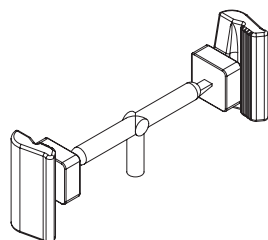

ZOCCOLI IN RESINA ARTIFICIALE Artificial resin plinths

K1359P

Angolare 90° in alluminio + clip di fissaggio tipo 1.
Taglio 90°.
90° aluminium corner bracket + fixing clip mod.1.
90° edge.

A V

Code	H. (mm)	min. order (unit nr)	qty/box (nr)	Kg/box
K1359P-077-xxxSF	80	100	-	-
K1359P-097-xxxSF	100	100	-	-
K1359P-107-xxxSF	110	100	-	-
K1359P-117-xxxSF	120	100	-	-
K1359P-127-xxxSF	130	100	-	-
K1359P-137-xxxSF	140	100	-	-
K1359P-147-xxxSF	150	100	-	-
K1359P-167-xxxSF	170	100	-	-
K1359P-177-xxxSF	180	100	-	-

1359

Angolare 90° in alluminio.
Taglio 90°.
90° aluminium corner bracket.
90° edge.

A V

Code	H. (mm)	min. order (unit nr)	qty/box (nr)	Kg/box
1359-077xxxSF	80	100	-	-
1359-097xxxSF	100	100	-	-
1359-107xxxSF	110	100	-	-
1359-117xxxSF	120	100	-	-
1359-127xxxSF	130	100	-	-
1359-137xxxSF	140	1000	-	-
1359-147xxxSF	150	100	-	-
1359-167xxxSF	170	100	-	-
1359-177xxxSF	180	100	-	-

CSP0239P-07SF

Clip di fissaggio in plastica per art. 1359 e 1360.
Tipo 1.
Plastic fixing clip for 1359 and 1360.
Tipo 1.

Code	unit	min. order (cp)	qty/box (cp)	Kg/box
CSP0239P-07SF	CP	100	-	-