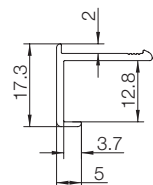

ZOCCOLI IN RESINA ARTIFICIALE Artificial resin plinths

K1359P

Angolare 90° in alluminio + clip di fissaggio tipo 1.
Taglio 90°.
90° aluminium corner bracket + fixing clip mod.1.
90° edge.

A V

Code	H. (mm)	min. order (unit nr)	qty/box (nr)	Kg/box
K1359P-077-xxxSF	80	100	-	-
K1359P-097-xxxSF	100	100	-	-
K1359P-107-xxxSF	110	100	-	-
K1359P-117-xxxSF	120	100	-	-
K1359P-127-xxxSF	130	100	-	-
K1359P-137-xxxSF	140	100	-	-
K1359P-147-xxxSF	150	100	-	-
K1359P-167-xxxSF	170	100	-	-
K1359P-177-xxxSF	180	100	-	-

1359

Angolare 90° in alluminio.
Taglio 90°.
90° aluminium corner bracket.
90° edge.

A V

Code	H. (mm)	min. order (unit nr)	qty/box (nr)	Kg/box
1359-077xxxSF	80	100	-	-
1359-097xxxSF	100	100	-	-
1359-107xxxSF	110	100	-	-
1359-117xxxSF	120	100	-	-
1359-127xxxSF	130	100	-	-
1359-137xxxSF	140	1000	-	-
1359-147xxxSF	150	100	-	-
1359-167xxxSF	170	100	-	-
1359-177xxxSF	180	100	-	-

CSP0239P-07SF

Clip di fissaggio in plastica per art. 1359 e 1360.
Tipo 1.
Plastic fixing clip for 1359 and 1360.
Tipo 1.

Code	unit	min. order (cp)	qty/box (cp)	Kg/box
CSP0239P-07SF	CP	100	-	-