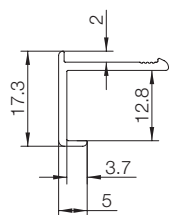

ZOCCOLI IN RESINA ARTIFICIALE Artificial resin plinths

K1359P

Angolare 90° in alluminio + clip di fissaggio tipo 1.
Taglio 90°.
90° aluminium corner bracket + fixing clip mod.1.
90° edge.

A V

Code	H. (mm)	min. order (unit nr)	qty/box (nr)	Kg/box
K1359P-077-xxxSF	80	100	-	-
K1359P-097-xxxSF	100	100	-	-
K1359P-107-xxxSF	110	100	-	-
K1359P-117-xxxSF	120	100	-	-
K1359P-127-xxxSF	130	100	-	-
K1359P-137-xxxSF	140	100	-	-
K1359P-147-xxxSF	150	100	-	-
K1359P-167-xxxSF	170	100	-	-
K1359P-177-xxxSF	180	100	-	-

1359

Angolare 90° in alluminio.
Taglio 90°.
90° aluminium corner bracket.
90° edge.

A V

Code	H. (mm)	min. order (unit nr)	qty/box (nr)	Kg/box
1359-077xxxSF	80	100	-	-
1359-097xxxSF	100	100	-	-
1359-107xxxSF	110	100	-	-
1359-117xxxSF	120	100	-	-
1359-127xxxSF	130	100	-	-
1359-137xxxSF	140	1000	-	-
1359-147xxxSF	150	100	-	-
1359-167xxxSF	170	100	-	-
1359-177xxxSF	180	100	-	-

CSP0239P-07SF

Clip di fissaggio in plastica per art. 1359 e 1360.
Tipo 1.
Plastic fixing clip for 1359 and 1360.
Tipo 1.

Code	unit	min. order (cp)	qty/box (cp)	Kg/box
CSP0239P-07SF	CP	100	-	-