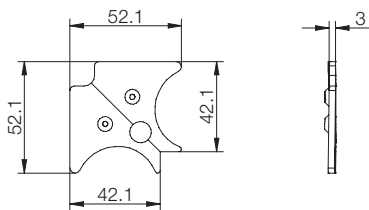

ACCESSORI PROFILI ANTINE Door profile accessories

2002SQZ

Squadretta in acciaio zincato.
Zinc-plated steel joint plate.

Code	unit	min. order (nr)	qty/box (nr)	Kg/box
2002SQZ	NR	1000	1000	42,00

CTA0020

Squadretta in alluminio.
Aluminium joint plate.