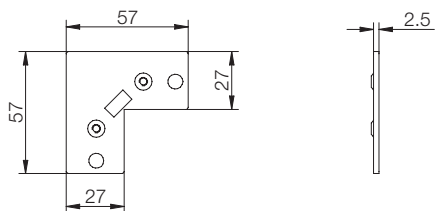

ACCESSORI PROFILI ANTINE Door profile accessories

2002SQZ

Squadretta in acciaio zincato.
Zinc-plated steel joint plate.

Code	unit	min. order (nr)	qty/box (nr)	Kg/box
2002SQZ	NR	1000	1000	42,00

CTA0020

Squadretta in alluminio.
Aluminium joint plate.