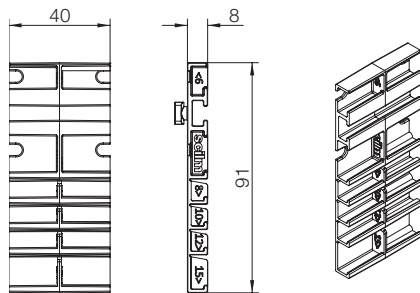

DISTANZIALE PER ZOCCOLI Plinth spacer

CSP0241-06

Distanziale zoccolo, sp. 8 mm.
Plinth spacer, th. 8 mm.

P

Code	unit	min. order (nr)	qty/box (nr)	Kg/box
CSP0241-06	NR	350	350	-