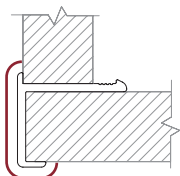

ZOCCOLI IN ALLUMINIO Aluminium plinths

K1359A

Angolare 90° in alluminio + clip di fissaggio tipo 2.
Taglio 90°.
90° aluminium corner bracket + fixing clip mod.2.
90° edge.

Code	H. (mm)	min. order (unit nr)	qty/box (nr)	Kg/box
K1359A-55-xxxSF	60	100	-	-
K1359A-65-xxxSF	70	100	-	-
K1359A-75-xxxSF	80	100	-	-
K1359A-95-xxxSF	100	100	-	-
K1359A-105-xxxSF	110	100	-	-
K1359A-115-xxxSF	120	100	-	-
K1359A-125-xxxSF	130	100	-	-
K1359A-135-xxxSF	140	100	-	-
K1359A-145-xxxSF	150	100	-	-

1359

Angolare 90° in alluminio.
Taglio 90°.
90° aluminium corner bracket.
90° edge.

Code	H. (mm)	min. order (unit nr)	qty/box (nr)	Kg/box
1359-55xxxSF	60	100	-	-
1359-65xxxSF	70	100	-	-
1359-75xxxSF	80	100	-	-
1359-95xxxSF	100	100	-	-
1359-105xxxSF	110	100	-	-
1359-115xxxSF	120	100	-	-
1359-125xxxSF	130	100	-	-
1359-135xxxSF	140	100	-	-
1359-145xxxSF	150	100	-	-