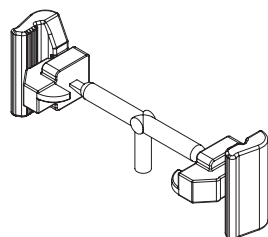

ZOCCOLI IN ALLUMINIO Aluminium plinths

K1359A

Angolare 90° in alluminio + clip di fissaggio tipo 2.
Taglio 90°.
90° aluminium corner bracket + fixing clip mod.2.
90° edge.

Code	H. (mm)	min. order (unit nr)	qty/box (nr)	Kg/box
K1359A-55-xxxSF	60	100	-	-
K1359A-65-xxxSF	70	100	-	-
K1359A-75-xxxSF	80	100	-	-
K1359A-95-xxxSF	100	100	-	-
K1359A-105-xxxSF	110	100	-	-
K1359A-115-xxxSF	120	100	-	-
K1359A-125-xxxSF	130	100	-	-
K1359A-135-xxxSF	140	100	-	-
K1359A-145-xxxSF	150	100	-	-

1359

Angolare 90° in alluminio.
Taglio 90°.
90° aluminium corner bracket.
90° edge.

Code	H. (mm)	min. order (unit nr)	qty/box (nr)	Kg/box
1359-55xxxSF	60	100	-	-
1359-65xxxSF	70	100	-	-
1359-75xxxSF	80	100	-	-
1359-95xxxSF	100	100	-	-
1359-105xxxSF	110	100	-	-
1359-115xxxSF	120	100	-	-
1359-125xxxSF	130	100	-	-
1359-135xxxSF	140	100	-	-
1359-145xxxSF	150	100	-	-

CSP0239A-59SF

Clip di fissaggio in plastica per art. 1359 e 1360.
Tipo 2.
Plastic fixing clip for 1359 and 1360.
Tipo 2.

Code	unit	min. order (cp)	qty/box (cp)	Kg/box
CSP0239A-59SF	CP	100	-	-