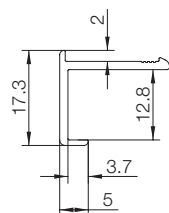

ZOCCOLI IN ALLUMINIO Aluminium plinths

K1359A

Angolare 90° in alluminio + clip di fissaggio tipo 2.
Taglio 90°.
90° aluminium corner bracket + fixing clip mod.2.
90° edge.

Code	H. (mm)	min. order (unit nr)	qty/box (nr)	Kg/box
K1359A-55-xxxSF	60	100	-	-
K1359A-65-xxxSF	70	100	-	-
K1359A-75-xxxSF	80	100	-	-
K1359A-95-xxxSF	100	100	-	-
K1359A-105-xxxSF	110	100	-	-
K1359A-115-xxxSF	120	100	-	-
K1359A-125-xxxSF	130	100	-	-
K1359A-135-xxxSF	140	100	-	-
K1359A-145-xxxSF	150	100	-	-

1359

Angolare 90° in alluminio.
Taglio 90°.
90° aluminium corner bracket.
90° edge.

Code	H. (mm)	min. order (unit nr)	qty/box (nr)	Kg/box
1359-55xxxSF	60	100	-	-
1359-65xxxSF	70	100	-	-
1359-75xxxSF	80	100	-	-
1359-95xxxSF	100	100	-	-
1359-105xxxSF	110	100	-	-
1359-115xxxSF	120	100	-	-
1359-125xxxSF	130	100	-	-
1359-135xxxSF	140	100	-	-
1359-145xxxSF	150	100	-	-

CSP0239A-59SF

Clip di fissaggio in plastica per art. 1359 e 1360.
Tipo 2.
Plastic fixing clip for 1359 and 1360.
Tipo 2.

Code	unit	min. order (cp)	qty/box (cp)	Kg/box
CSP0239A-59SF	CP	100	-	-