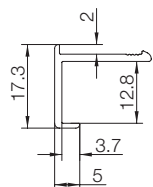

ZOCCOLI IN ALLUMINIO Aluminium plinths

K1359A

Angolare 90° in alluminio + clip di fissaggio tipo 2.
Taglio 90°.
90° aluminium corner bracket + fixing clip mod.2.
90° edge.

Code	H. (mm)	min. order (unit nr)	qty/box (nr)	Kg/box
K1359A-55-xxxSF	60	100	-	-
K1359A-65-xxxSF	70	100	-	-
K1359A-75-xxxSF	80	100	-	-
K1359A-95-xxxSF	100	100	-	-
K1359A-105-xxxSF	110	100	-	-
K1359A-115-xxxSF	120	100	-	-
K1359A-125-xxxSF	130	100	-	-
K1359A-135-xxxSF	140	100	-	-
K1359A-145-xxxSF	150	100	-	-

1359

Angolare 90° in alluminio.
Taglio 90°.
90° aluminium corner bracket.
90° edge.

Code	H. (mm)	min. order (unit nr)	qty/box (nr)	Kg/box
1359-55xxxSF	60	100	-	-
1359-65xxxSF	70	100	-	-
1359-75xxxSF	80	100	-	-
1359-95xxxSF	100	100	-	-
1359-105xxxSF	110	100	-	-
1359-115xxxSF	120	100	-	-
1359-125xxxSF	130	100	-	-
1359-135xxxSF	140	100	-	-
1359-145xxxSF	150	100	-	-

CSP0239A-59SF

Clip di fissaggio in plastica per art. 1359 e 1360.
Tipo 2.
Plastic fixing clip for 1359 and 1360.
Tipo 2.

Code	unit	min. order (cp)	qty/box (cp)	Kg/box
CSP0239A-59SF	CP	100	-	-