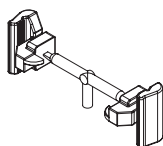

ZOCCOLI IN ALLUMINIO Aluminium plinths

K1359A

Angolare 90° in alluminio + clip di fissaggio tipo 2.
Taglio 90°.
90° aluminium corner bracket + fixing clip mod.2.
90° edge.

Code	H. (mm)	min. order (unit nr)	qty/box (nr)	Kg/box
K1359A-55-xxxSF	60	100	-	-
K1359A-65-xxxSF	70	100	-	-
K1359A-75-xxxSF	80	100	-	-
K1359A-95-xxxSF	100	100	-	-
K1359A-105-xxxSF	110	100	-	-
K1359A-115-xxxSF	120	100	-	-
K1359A-125-xxxSF	130	100	-	-
K1359A-135-xxxSF	140	100	-	-
K1359A-145-xxxSF	150	100	-	-

1359

Angolare 90° in alluminio.
Taglio 90°.
90° aluminium corner bracket.
90° edge.

Code	H. (mm)	min. order (unit nr)	qty/box (nr)	Kg/box
1359-55xxxSF	60	100	-	-
1359-65xxxSF	70	100	-	-
1359-75xxxSF	80	100	-	-
1359-95xxxSF	100	100	-	-
1359-105xxxSF	110	100	-	-
1359-115xxxSF	120	100	-	-
1359-125xxxSF	130	100	-	-
1359-135xxxSF	140	100	-	-
1359-145xxxSF	150	100	-	-