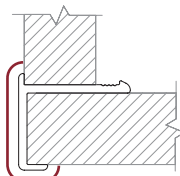

ZOCCOLI IN ALLUMINIO Aluminium plinths

K1359A

Angolare 90° in alluminio + clip di fissaggio tipo 2.
Taglio 90°.
90° aluminium corner bracket + fixing clip mod.2.
90° edge.

Code	H. (mm)	min. order (unit nr)	qty/box (nr)	Kg/box
K1359A-55-xxxSF	60	100	-	-
K1359A-65-xxxSF	70	100	-	-
K1359A-75-xxxSF	80	100	-	-
K1359A-95-xxxSF	100	100	-	-
K1359A-105-xxxSF	110	100	-	-
K1359A-115-xxxSF	120	100	-	-
K1359A-125-xxxSF	130	100	-	-
K1359A-135-xxxSF	140	100	-	-
K1359A-145-xxxSF	150	100	-	-

1359

Angolare 90° in alluminio.
Taglio 90°.
90° aluminium corner bracket.
90° edge.

Code	H. (mm)	min. order (unit nr)	qty/box (nr)	Kg/box
1359-55xxxSF	60	100	-	-
1359-65xxxSF	70	100	-	-
1359-75xxxSF	80	100	-	-
1359-95xxxSF	100	100	-	-
1359-105xxxSF	110	100	-	-
1359-115xxxSF	120	100	-	-
1359-125xxxSF	130	100	-	-
1359-135xxxSF	140	100	-	-
1359-145xxxSF	150	100	-	-