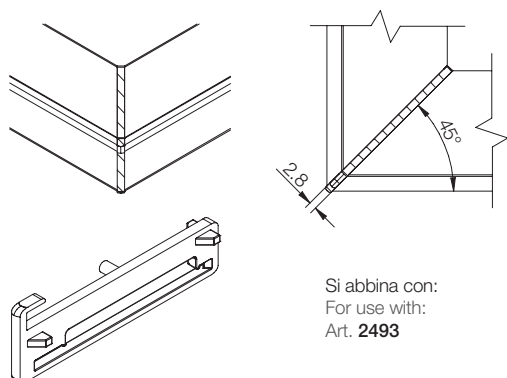

Si abbina con:
For use with:
Art. 2493

Code	unit	min. order (nr)	qty/box (nr)	Kg/box
CSP0082-xx	NR	500	500	-