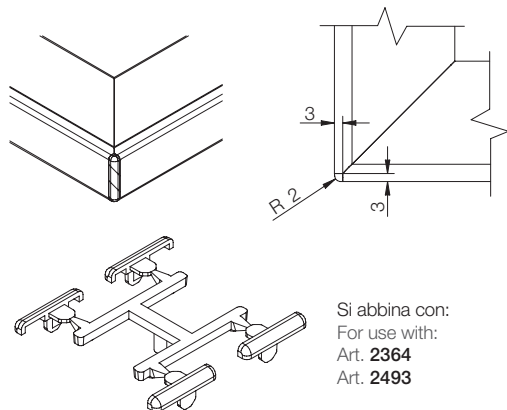

ACCESSORI PROFILI ANTINE Door profile accessories

CSP0053

Angolare raggato per anta.
Rounded corner bracket for door.

P

Si abbina con:
For use with:
Art. 2364
Art. 2493

Code	unit	min. order (nr)	qty/box (nr)	Kg/box
CSP0053-xx	NR	500	500	-

CSP0081

Angolare raggato per anta.
Rounded corner bracket for door.

P

Si abbina con:
For use with:
Art. 2465

Code	unit	min. order (nr)	qty/box (nr)	Kg/box
CSP0081-xx	NR	500	500	-

CSP0082

Angolare 45° raggato per anta.
45° rounded corner bracket for door.