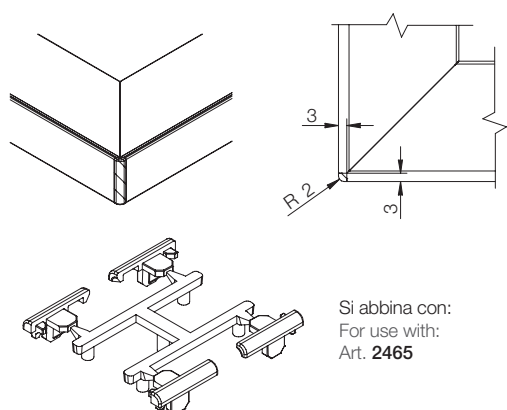

ACCESSORI PROFILI ANTINE Door profile accessories

CSP0053

Angolare raggato per anta.
Rounded corner bracket for door.

P

Si abbina con:
For use with:
Art. 2364
Art. 2493

Code	unit	min. order (nr)	qty/box (nr)	Kg/box
CSP0053-xx	NR	500	500	-

CSP0081

Angolare raggato per anta.
Rounded corner bracket for door.

P

Si abbina con:
For use with:
Art. 2465

Code	unit	min. order (nr)	qty/box (nr)	Kg/box
CSP0081-xx	NR	500	500	-

CSP0082

Angolare 45° raggato per anta.
45° rounded corner bracket for door.