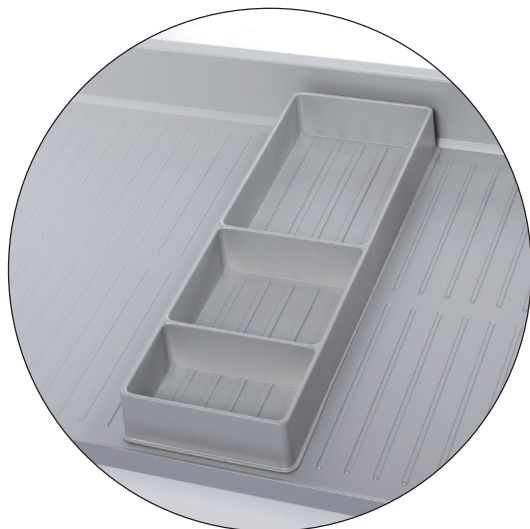

ACCESSORI PER LAVELLO IN MATERIALE TERMOPLASTICO

Thermoplastic accessories for sink

920

Contenitore in materiale termoplastico.
Thermoplastic container.

Colore: grigio.
Color: grey.

Code	units	min. order (unit nr)	qty/box (nr)	Kg/box
920	PZ	30	30	8,00

Applicabile ai sottolavelli:
For use with under-sink units:

- 900
- 910