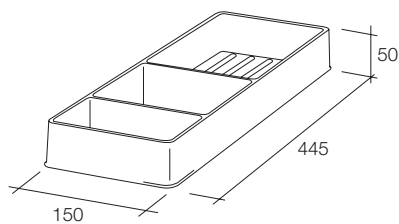

ACCESSORI PER LAVELLO IN MATERIALE TERMOPLASTICO

Thermoplastic accessories for sink

920

Contenitore in materiale termoplastico.
Thermoplastic container.

Colore: grigio.
Color: grey.

Code	units	min. order (unit nr)	qty/box (nr)	Kg/box
920	PZ	30	30	8,00

Applicabile ai sottolavelli:
For use with under-sink units:

- 900
- 910