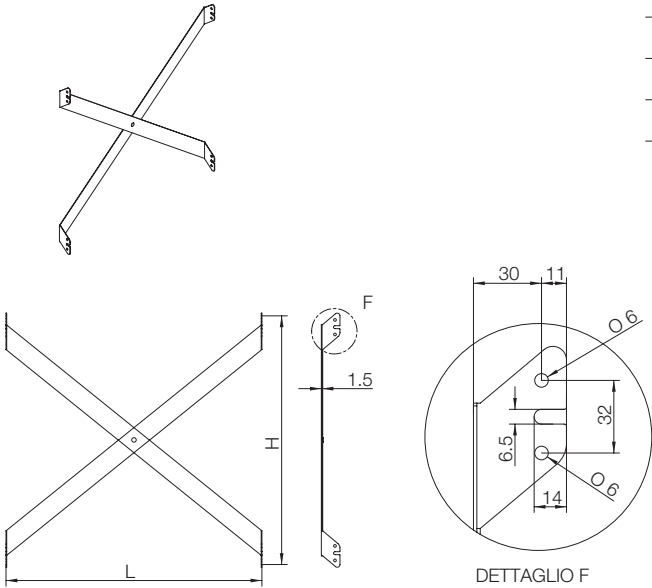

Code	unit	min. order (nr)	qty/box (nr)	Kg/box
830	NR	100	100	80,00

Mobile Cabinet	sp.16mm th.16mm		sp.18mm th.18mm		sp.19mm th.19mm	
	L	H	L	H	L	H
600	567	551	564	555	560	561
750	717	617	714	675	710	681