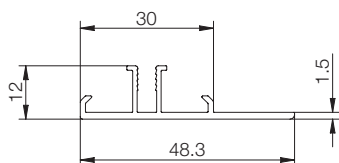

### 8110 - SNAP ON 2

Profilo gola verticale laterale per fianchi spessore 18 mm.  
Side vertical Gola profile for side panels 18 mm thick.

Code	L. (mm)	min. order (unit ml)	qty/box (nr)	Kg/box
8110xxxL45	4500	72	16	26,90

### 8111 - SNAP ON 2

Profilo gola verticale intermedio per fianchi spessore 18 mm.  
Intermediate vertical Gola profile for side panels 18 mm thick.

Code	L. (mm)	min. order (unit ml)	qty/box (nr)	Kg/box
8111xxxL45	4500	54	12	25,65

### 8112 - SNAP ON 2

Profilo gola verticale laterale piatto per fianchi spessore 18 mm.  
Flat side vertical Gola profile for side panels 18 mm thick.

Code	L. (mm)	min. order (unit ml)	qty/box (nr)	Kg/box
8112xxxL45	4500	90	20	31,50

### 8113 - SNAP ON 2

Profilo gola verticale intermedio piatto per fianchi spessore 18 mm.  
Flat intermediate vertical Gola profile for side panels 18 mm thick.

Code	L. (mm)	min. order (unit ml)	qty/box (nr)	Kg/box
8113xxxL45	4500	90	20	31,50