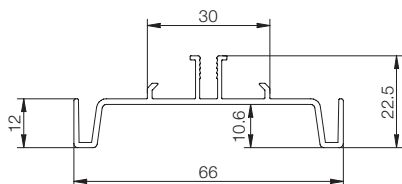

### 8110 - SNAP ON 2

Profilo gola verticale laterale per fianchi spessore 18 mm.  
Side vertical Gola profile for side panels 18 mm thick.

Code	L. (mm)	min. order (unit ml)	qty/box (nr)	Kg/box
8110xxxL45	4500	72	16	26,90

### 8111 - SNAP ON 2

Profilo gola verticale intermedio per fianchi spessore 18 mm.  
Intermediate vertical Gola profile for side panels 18 mm thick.

Code	L. (mm)	min. order (unit ml)	qty/box (nr)	Kg/box
8111xxxL45	4500	54	12	25,65

### 8112 - SNAP ON 2

Profilo gola verticale laterale piatto per fianchi spessore 18 mm.  
Flat side vertical Gola profile for side panels 18 mm thick.

Code	L. (mm)	min. order (unit ml)	qty/box (nr)	Kg/box
8112xxxL45	4500	90	20	31,50

### 8113 - SNAP ON 2

Profilo gola verticale intermedio piatto per fianchi spessore 18 mm.  
Flat intermediate vertical Gola profile for side panels 18 mm thick.

Code	L. (mm)	min. order (unit ml)	qty/box (nr)	Kg/box
8113xxxL45	4500	90	20	31,50