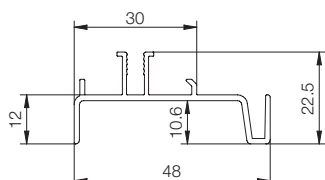

### 8110 - SNAP ON 2

Profilo gola verticale laterale per fianchi spessore 18 mm.  
Side vertical Gola profile for side panels 18 mm thick.

Code	L. (mm)	min. order (unit ml)	qty/box (nr)	Kg/box
8110xxxL45	4500	72	16	26,90

### 8111 - SNAP ON 2

Profilo gola verticale intermedio per fianchi spessore 18 mm.  
Intermediate vertical Gola profile for side panels 18 mm thick.

Code	L. (mm)	min. order (unit ml)	qty/box (nr)	Kg/box
8111xxxL45	4500	54	12	25,65

### 8112 - SNAP ON 2

Profilo gola verticale laterale piatto per fianchi spessore 18 mm.  
Flat side vertical Gola profile for side panels 18 mm thick.

Code	L. (mm)	min. order (unit ml)	qty/box (nr)	Kg/box
8112xxxL45	4500	90	20	31,50

### 8113 - SNAP ON 2

Profilo gola verticale intermedio piatto per fianchi spessore 18 mm.  
Flat intermediate vertical Gola profile for side panels 18 mm thick.

Code	L. (mm)	min. order (unit ml)	qty/box (nr)	Kg/box
8113xxxL45	4500	90	20	31,50