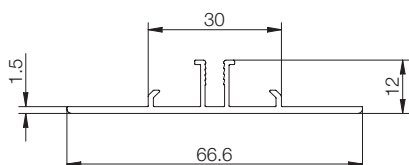

### 8111 - SNAP ON 2

Profilo gola verticale intermedio per fianchi spessore 18 mm.  
Intermediate vertical Gola profile for side panels 18 mm thick.

Code	L. (mm)	min. order (unit ml)	qty/box (nr)	Kg/box
8111xxxL45	4500	54	12	25,65

### 8112 - SNAP ON 2

Profilo gola verticale laterale piatto per fianchi spessore 18 mm.  
Flat side vertical Gola profile for side panels 18 mm thick.

Code	L. (mm)	min. order (unit ml)	qty/box (nr)	Kg/box
8112xxxL45	4500	90	20	31,50

### 8113 - SNAP ON 2

Profilo gola verticale intermedio piatto per fianchi spessore 18 mm.  
Flat intermediate vertical Gola profile for side panels 18 mm thick.

Code	L. (mm)	min. order (unit ml)	qty/box (nr)	Kg/box
8113xxxL45	4500	90	20	31,50