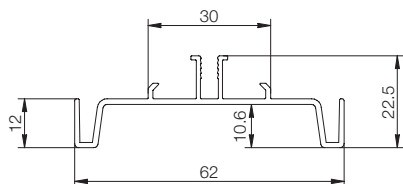

PROFILI GOLA VERTICALI Vertical Gola profiles

8108 - SNAP ON 2

Profilo gola verticale laterale per fianchi spessore 16 mm.
Side vertical Gola profile for side panels 16 mm thick.

A V

Code	L. (mm)	min. order (unit ml)	qty/box (nr)	Kg/box
8108xxxL45	4500	45	10	16,52

8109 - SNAP ON 2

Profilo gola verticale intermedio per fianchi spessore 16 mm.
Intermediate vertical Gola profile for side panels 16 mm thick.

A V

Code	L. (mm)	min. order (unit ml)	qty/box (nr)	Kg/box
8109xxxL45	4500	45	10	20,70

8105 - SNAP ON 2

Profilo gola verticale laterale piatto per fianchi spessore 16 mm.
Flat side vertical Gola profile for side panels 16 mm thick.

A V IG

Code	L. (mm)	min. order (unit ml)	qty/box (nr)	Kg/box
8105xxxL45	4500	90	20	25,50

8106 - SNAP ON 2

Profilo gola verticale intermedio piatto per fianchi spessore 16 mm.
Flat intermediate vertical Gola profile for side panels 16 mm thick.

A V IG

Code	L. (mm)	min. order (unit ml)	qty/box (nr)	Kg/box
8106xxxL45	4500	90	20	31,70