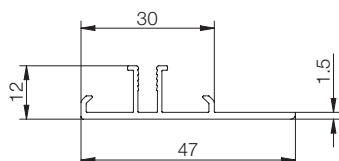

PROFILI GOLA VERTICALI Vertical Gola profiles

8108 - SNAP ON 2

Profilo gola verticale laterale per fianchi spessore 16 mm.
Side vertical Gola profile for side panels 16 mm thick.

A V

Code	L. (mm)	min. order (unit ml)	qty/box (nr)	Kg/box
8108xxxL45	4500	45	10	16,52

8109 - SNAP ON 2

Profilo gola verticale intermedio per fianchi spessore 16 mm.
Intermediate vertical Gola profile for side panels 16 mm thick.

A V

Code	L. (mm)	min. order (unit ml)	qty/box (nr)	Kg/box
8109xxxL45	4500	45	10	20,70

8105 - SNAP ON 2

Profilo gola verticale laterale piatto per fianchi spessore 16 mm.
Flat side vertical Gola profile for side panels 16 mm thick.

A V IG

Code	L. (mm)	min. order (unit ml)	qty/box (nr)	Kg/box
8105xxxL45	4500	90	20	25,50

8106 - SNAP ON 2

Profilo gola verticale intermedio piatto per fianchi spessore 16 mm.
Flat intermediate vertical Gola profile for side panels 16 mm thick.

A V IG

Code	L. (mm)	min. order (unit ml)	qty/box (nr)	Kg/box
8106xxxL45	4500	90	20	31,70