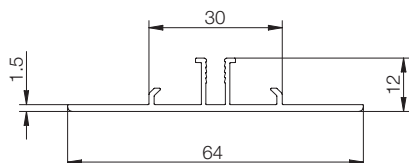

8109 - SNAP ON 2

Profilo gola verticale intermedio per fianchi spessore 16 mm.
Intermediate vertical Gola profile for side panels 16 mm thick.

A V

Code	L. (mm)	min. order (unit ml)	qty/box (nr)	Kg/box
8109xxxL45	4500	45	10	20,70

8105 - SNAP ON 2

Profilo gola verticale laterale piatto per fianchi spessore 16 mm.
Flat side vertical Gola profile for side panels 16 mm thick.

A V IG

Code	L. (mm)	min. order (unit ml)	qty/box (nr)	Kg/box
8105xxxL45	4500	90	20	25,50

8106 - SNAP ON 2

Profilo gola verticale intermedio piatto per fianchi spessore 16 mm.
Flat intermediate vertical Gola profile for side panels 16 mm thick.

A V IG

Code	L. (mm)	min. order (unit ml)	qty/box (nr)	Kg/box
8106xxxL45	4500	90	20	31,70