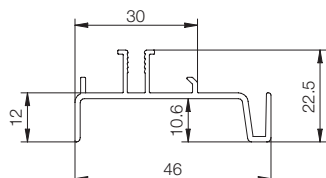

PROFILI GOLA VERTICALI Vertical Gola profiles

8108 - SNAP ON 2

Profilo gola verticale laterale per fianchi spessore 16 mm.
Side vertical Gola profile for side panels 16 mm thick.

A V

Code	L. (mm)	min. order (unit ml)	qty/box (nr)	Kg/box
8108xxxL45	4500	45	10	16,52

8109 - SNAP ON 2

Profilo gola verticale intermedio per fianchi spessore 16 mm.
Intermediate vertical Gola profile for side panels 16 mm thick.

A V

Code	L. (mm)	min. order (unit ml)	qty/box (nr)	Kg/box
8109xxxL45	4500	45	10	20,70

8105 - SNAP ON 2

Profilo gola verticale laterale piatto per fianchi spessore 16 mm.
Flat side vertical Gola profile for side panels 16 mm thick.

A V IG

Code	L. (mm)	min. order (unit ml)	qty/box (nr)	Kg/box
8105xxxL45	4500	90	20	25,50

8106 - SNAP ON 2

Profilo gola verticale intermedio piatto per fianchi spessore 16 mm.
Flat intermediate vertical Gola profile for side panels 16 mm thick.

A V IG

Code	L. (mm)	min. order (unit ml)	qty/box (nr)	Kg/box
8106xxxL45	4500	90	20	31,70