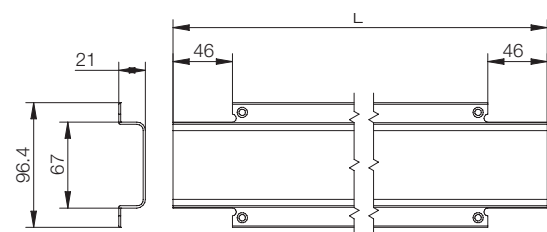

PROFILI GOLA ORIZZONTALI Horizontal Gola profiles

T7417

Telaio lavastoviglie spessore 22,5 mm.
Dishwasher frame 22.5 mm thick.

Code	unit	min. order (nr)	qty/box (nr)	Kg/box
T7417L3l.xxxx	NR	50	50	-

8099

Spezzone gola per telaio T7417.
Gola section for T7417 frame.

Code	L. (mm)	min. order (unit ml)	qty/box (nr)	Kg/box
8099xxx.xxxx	596	50	50	17,35