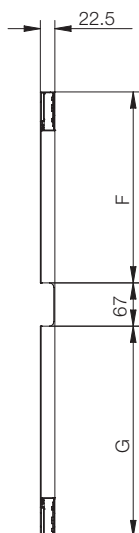

PROFILI GOLA ORIZZONTALI Horizontal Gola profiles

T7417

Telaio lavastoviglie spessore 22,5 mm.
Dishwasher frame 22.5 mm thick.

Code	unit	min. order (nr)	qty/box (nr)	Kg/box
T7417L3l.xxxx	NR	50	50	-

8099

Spezzone gola per telaio T7417.
Gola section for T7417 frame.

Code	L. (mm)	min. order (unit ml)	qty/box (nr)	Kg/box
8099xxx.xxxx	596	50	50	17,35