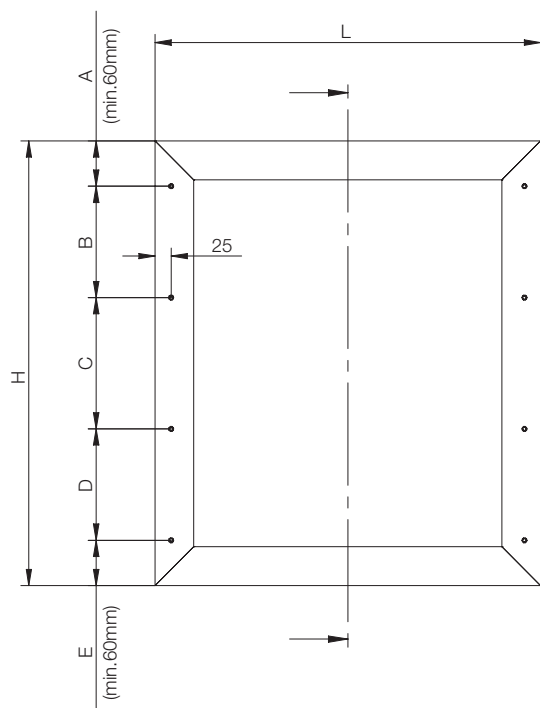

PROFILI GOLA ORIZZONTALI Horizontal Gola profiles

T7417

Telaio lavastoviglie spessore 22,5 mm.
Dishwasher frame 22.5 mm thick.

Code	unit	min. order (nr)	qty/box (nr)	Kg/box
T7417L3l.xxxx	NR	50	50	-

8099

Spezzone gola per telaio T7417.
Gola section for T7417 frame.

Code	L. (mm)	min. order (unit ml)	qty/box (nr)	Kg/box
8099xxx.xxxx	596	50	50	17,35