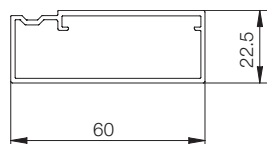

PROFILI GOLA ORIZZONTALI Horizontal Gola profiles

T7417

Telaio lavastoviglie spessore 22,5 mm.
Dishwasher frame 22.5 mm thick.

Code	unit	min. order (nr)	qty/box (nr)	Kg/box
T7417L3l.xxxx	NR	50	50	-

8099

Spezzone gola per telaio T7417.
Gola section for T7417 frame.

Code	L. (mm)	min. order (unit ml)	qty/box (nr)	Kg/box
8099xxx.xxxx	596	50	50	17,35