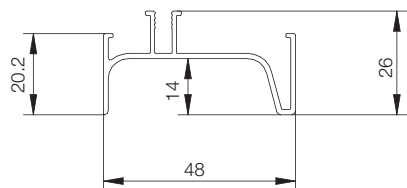

PROFILI GOLA VERTICALI Vertical Gola profiles

8023 - SNAP ON

Profilo gola verticale laterale per fianchi spessore 18 mm.
Side vertical Gola profile for side panels 18 mm thick.

IG A V

Code	L. (mm)	min. order (unit ml)	qty/box (nr)	Kg/box
8023xxxL45	4500	45	10	18,45

8024 - SNAP ON

Profilo gola verticale intermedio per fianchi spessore 18 mm.
Intermediate vertical Gola profile for side panels 18 mm thick.

IG A V

Code	L. (mm)	min. order (unit ml)	qty/box (nr)	Kg/box
8024xxxL45	4500	45	10	22,55