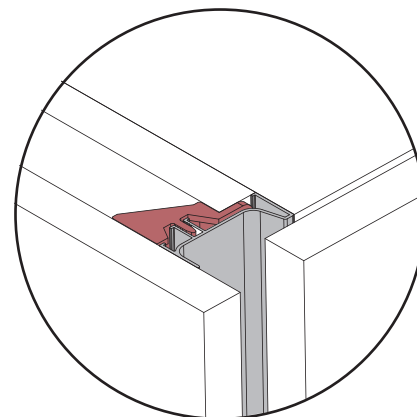

PROFILI GOLA VERTICALI Vertical Gola profiles

8023 - SNAP ON

Profilo gola verticale laterale per fianchi spessore 18 mm.
Side vertical Gola profile for side panels 18 mm thick.

IG A V

Code	L. (mm)	min. order (unit ml)	qty/box (nr)	Kg/box
8023xxxL45	4500	45	10	18,45

8024 - SNAP ON

Profilo gola verticale intermedio per fianchi spessore 18 mm.
Intermediate vertical Gola profile for side panels 18 mm thick.

IG A V

Code	L. (mm)	min. order (unit ml)	qty/box (nr)	Kg/box
8024xxxL45	4500	45	10	22,55