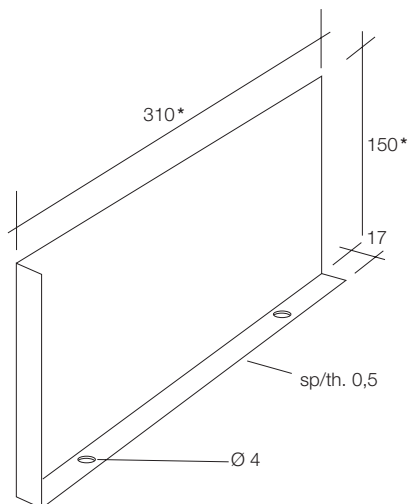

### 720

Coppia protezioni fianco sottocappa dx e sx.  
Pair of protectors for under hood side trim Rh/Lh.

\* Altre misure a richiesta.  
\* Other dimensions on request.

Code	unit	min. order (cp)	qty/box (cp)	Kg/box
720xxx	CP	50	50	9,00