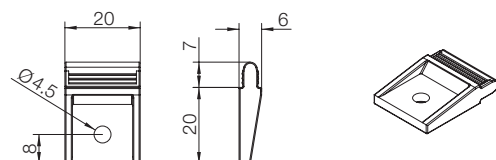

R6613

Profilo catenaria in barre.
Catenaria profile in lengths.

Code	L. (mm)	min. order (unit nr)	qty/box (nr)	Kg/box
R6613L53	5300	10	10	24,91

CSP0120-06SF

Tappo spina.
Dowel closing cap.

Code	unit	min. order (unit nr)	qty/box (nr)	Kg/box
CSP0120-06SF	NR	100	100	0,30

CSP0121-01SF

Piastrina per fissaggio catena - top.
Plate for fixing Catenaria profile - top.

Code	unit	min. order (unit nr)	qty/box (nr)	Kg/box
CSP0121-01SF	NR	100	100	0,20