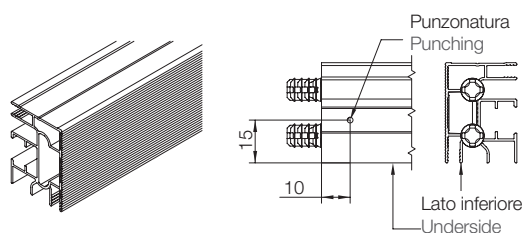

PROFILI CATENARIA Catenaria profiles

6613

Catenaria millerighe con spine in materiale plastico.
Catenaria profile with plastic dowels.

Code	L. (mm)	min. order (unit nr)	qty/box (nr)	Kg/box
6613.xxxx	450	200	40	-
6613.xxxx	600	200	40	-
6613.xxxx	900	200	40	-
6613.xxxx	1200	200	40	-

R6613

Profilo catenaria in barre.
Catenaria profile in lengths.

Code	L. (mm)	min. order (unit nr)	qty/box (nr)	Kg/box
R6613L53	5300	10	10	24,91

CSP0120-06SF

Tappo spina.
Dowel closing cap.

Code	unit	min. order (unit nr)	qty/box (nr)	Kg/box
CSP0120-06SF	NR	100	100	0,30

CSP0121-01SF

Piastrina per fissaggio catena - top.
Plate for fixing Catenaria profile - top.

Code	unit	min. order (unit nr)	qty/box (nr)	Kg/box
CSP0121-01SF	NR	100	100	0,20