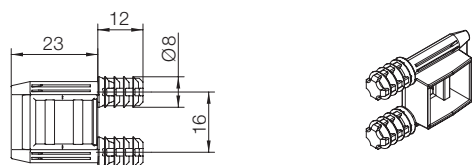

PROFILI CATENARIA Catenaria profiles

6613

Catenaria millerighe con spine in materiale plastico.
Catenaria profile with plastic dowels.

Code	L. (mm)	min. order (unit nr)	qty/box (nr)	Kg/box
6613.xxxx	450	200	40	-
6613.xxxx	600	200	40	-
6613.xxxx	900	200	40	-
6613.xxxx	1200	200	40	-

R6613

Profilo catenaria in barre.
Catenaria profile in lengths.

Code	L. (mm)	min. order (unit nr)	qty/box (nr)	Kg/box
R6613L53	5300	10	10	24,91

CSP0120-06SF

Tappo spina.
Dowel closing cap.

Code	unit	min. order (unit nr)	qty/box (nr)	Kg/box
CSP0120-06SF	NR	100	100	0,30

CSP0121-01SF

Piastrina per fissaggio catena - top.
Plate for fixing Catenaria profile - top.

Code	unit	min. order (unit nr)	qty/box (nr)	Kg/box
CSP0121-01SF	NR	100	100	0,20