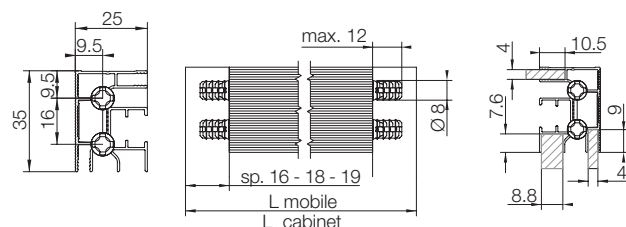

PROFILI CATENARIA Catenaria profiles

6613

Catenaria millerighe con spine in materiale plastico.
Catenaria profile with plastic dowels.

Code	L. (mm)	min. order (unit nr)	qty/box (nr)	Kg/box
6613.xxxx	450	200	40	-
6613.xxxx	600	200	40	-
6613.xxxx	900	200	40	-
6613.xxxx	1200	200	40	-

R6613

Profilo catenaria in barre.
Catenaria profile in lengths.

Code	L. (mm)	min. order (unit nr)	qty/box (nr)	Kg/box
R6613L53	5300	10	10	24,91

CSP0120-06SF

Tappo spina.
Dowel closing cap.

Code	unit	min. order (unit nr)	qty/box (nr)	Kg/box
CSP0120-06SF	NR	100	100	0,30

CSP0121-01SF

Piastrina per fissaggio catena - top.
Plate for fixing Catenaria profile - top.

Code	unit	min. order (unit nr)	qty/box (nr)	Kg/box
CSP0121-01SF	NR	100	100	0,20