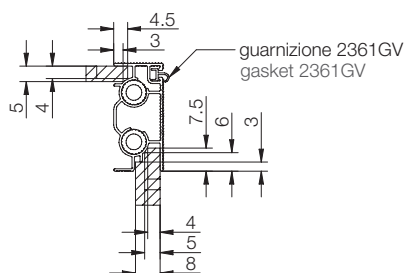

PROFILI CATENARIA Catenaria profiles

6595

Catenaria con spine in legno Ø 8 mm.
 Guarnizione frontale in gomma.
 Catenaria profile with wood dowels Ø 8 mm.
 Plastic front gasket.

Code	Cabinet dimension (mm)	min. order (unit nr)	qty/box (nr)	Kg/box
6595.xxxx	450	50	50	-
6595.xxxx	600	50	50	-
6595.xxxx	900	50	50	-
6595.xxxx	1200	50	50	-

6587

Catenaria con spine in legno Ø 8 mm.
 Catenaria profile with wood dowels Ø 8 mm.

Profilo anodizzato o verniciato.
 Anodized or painted profile.

Code	Cabinet dimension (mm)	min. order (unit nr)	qty/box (nr)	Kg/box
6587xxx.xxxx	450	250	50	-
6587xxx.xxxx	600	250	50	-
6587xxx.xxxx	900	250	50	-
6587xxx.xxxx	1200	250	50	-