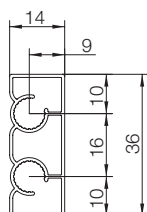

PROFILI CATENARIA Catenaria profiles

6595

Catenaria con spine in legno Ø 8 mm.
 Guarnizione frontale in gomma.
 Catenaria profile with wood dowels Ø 8 mm.
 Plastic front gasket.

Code	Cabinet dimension (mm)	min. order (unit nr)	qty/box (nr)	Kg/box
6595.xxxx	450	50	50	-
6595.xxxx	600	50	50	-
6595.xxxx	900	50	50	-
6595.xxxx	1200	50	50	-

6587

Catenaria con spine in legno Ø 8 mm.
 Catenaria profile with wood dowels Ø 8 mm.

Profilo anodizzato o verniciato.
 Anodized or painted profile.

Code	Cabinet dimension (mm)	min. order (unit nr)	qty/box (nr)	Kg/box
6587xxx.xxxx	450	250	50	-
6587xxx.xxxx	600	250	50	-
6587xxx.xxxx	900	250	50	-
6587xxx.xxxx	1200	250	50	-