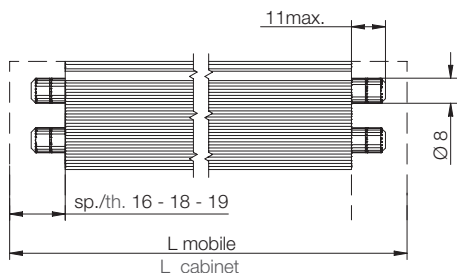

PROFILI CATENARIA Catenaria profiles

6595

Catenaria con spine in legno Ø 8 mm.
 Guarnizione frontale in gomma.
 Catenaria profile with wood dowels Ø 8 mm.
 Plastic front gasket.

Code	Cabinet dimension (mm)	min. order (unit nr)	qty/box (nr)	Kg/box
6595.xxxx	450	50	50	-
6595.xxxx	600	50	50	-
6595.xxxx	900	50	50	-
6595.xxxx	1200	50	50	-

6587

Catenaria con spine in legno Ø 8 mm.
 Catenaria profile with wood dowels Ø 8 mm.

Profilo anodizzato o verniciato.
 Anodized or painted profile.

Code	Cabinet dimension (mm)	min. order (unit nr)	qty/box (nr)	Kg/box
6587xxx.xxxx	450	250	50	-
6587xxx.xxxx	600	250	50	-
6587xxx.xxxx	900	250	50	-
6587xxx.xxxx	1200	250	50	-