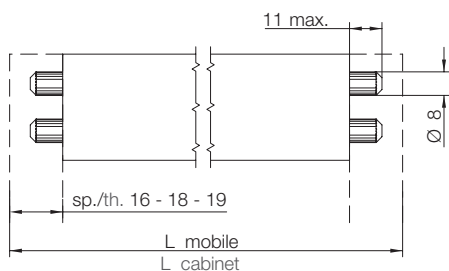

PROFILI CATENARIA Catenaria profiles

6595

Catenaria con spine in legno Ø 8 mm.
 Guarnizione frontale in gomma.
 Catenaria profile with wood dowels Ø 8 mm.
 Plastic front gasket.

Code	Cabinet dimension (mm)	min. order (unit nr)	qty/box (nr)	Kg/box
6595.xxxx	450	50	50	-
6595.xxxx	600	50	50	-
6595.xxxx	900	50	50	-
6595.xxxx	1200	50	50	-

6587

Catenaria con spine in legno Ø 8 mm.
 Catenaria profile with wood dowels Ø 8 mm.

Profilo anodizzato o verniciato.
 Anodized or painted profile.

Code	Cabinet dimension (mm)	min. order (unit nr)	qty/box (nr)	Kg/box
6587xxx.xxxx	450	250	50	-
6587xxx.xxxx	600	250	50	-
6587xxx.xxxx	900	250	50	-
6587xxx.xxxx	1200	250	50	-