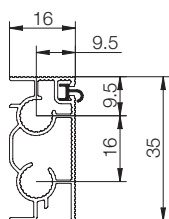

PROFILI CATENARIA Catenaria profiles

6595

Catenaria con spine in legno Ø 8 mm.
 Guarnizione frontale in gomma.
 Catenaria profile with wood dowels Ø 8 mm.
 Plastic front gasket.

Code	Cabinet dimension (mm)	min. order (unit nr)	qty/box (nr)	Kg/box
6595.xxxx	450	50	50	-
6595.xxxx	600	50	50	-
6595.xxxx	900	50	50	-
6595.xxxx	1200	50	50	-

6587

Catenaria con spine in legno Ø 8 mm.
 Catenaria profile with wood dowels Ø 8 mm.

Profilo anodizzato o verniciato.
 Anodized or painted profile.

Code	Cabinet dimension (mm)	min. order (unit nr)	qty/box (nr)	Kg/box
6587xxx.xxxx	450	250	50	-
6587xxx.xxxx	600	250	50	-
6587xxx.xxxx	900	250	50	-
6587xxx.xxxx	1200	250	50	-