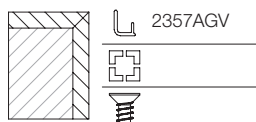

PROFILI ANTE Door profiles

2556

Profilo anta.
Door profile.

Code	L. (mm)	min. order (unit ml)	qty/box (nr)	Kg/box
R2556GxxxL41	4100	41	10	26,00

2558

Traverso 90° con maniglia.
90° crossbar with handle.

Code	unit	min. order (nr)	qty/box (nr)	Kg/box
2558xxx.xxxx	NR	50	50	-

2558

Traverso 90° per anta 2556.
90° crossbar for door 2556.

Code	unit	min. order (nr)	qty/box (nr)	Kg/box
2558xxx.xxxx	NR	50	50	-