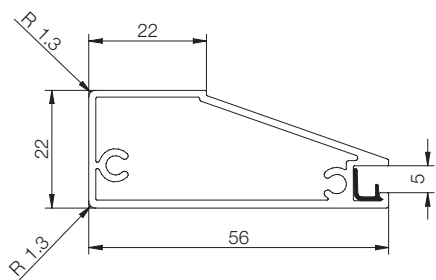

PROFILI ANTE Door profiles

2556

Profilo anta.
Door profile.

Code	L. (mm)	min. order (unit ml)	qty/box (nr)	Kg/box
R2556GxxxL41	4100	41	10	26,00

2558

Traverso 90° con maniglia.
90° crossbar with handle.

Code	unit	min. order (nr)	qty/box (nr)	Kg/box
2558xxx.xxxx	NR	50	50	-

2558

Traverso 90° per anta 2556.
90° crossbar for door 2556.

Code	unit	min. order (nr)	qty/box (nr)	Kg/box
2558xxx.xxxx	NR	50	50	-