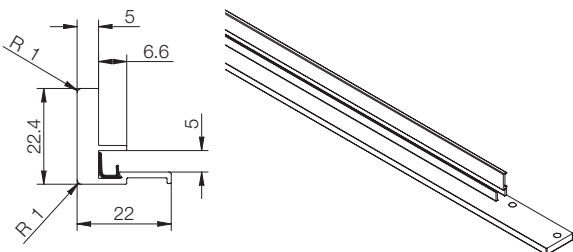

PROFILI ANTE Door profiles

2556

Profilo anta.
Door profile.

Code	L. (mm)	min. order (unit ml)	qty/box (nr)	Kg/box
R2556GxxxL41	4100	41	10	26,00

2558

Traverso 90° con maniglia.
90° crossbar with handle.

Code	unit	min. order (nr)	qty/box (nr)	Kg/box
2558xxx.xxxx	NR	50	50	-

2558

Traverso 90° per anta 2556.
90° crossbar for door 2556.

Code	unit	min. order (nr)	qty/box (nr)	Kg/box
2558xxx.xxxx	NR	50	50	-