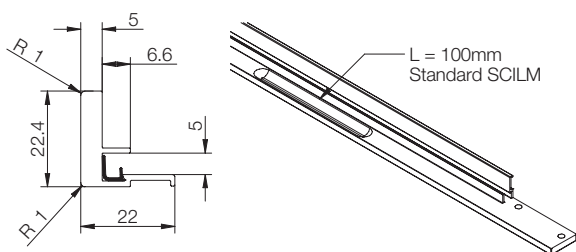

PROFILI ANTE Door profiles

2556

Profilo anta.
Door profile.

Code	L. (mm)	min. order (unit ml)	qty/box (nr)	Kg/box
R2556GxxxL41	4100	41	10	26,00

2558

Traverso 90° con maniglia.
90° crossbar with handle.

Code	unit	min. order (nr)	qty/box (nr)	Kg/box
2558xxx.xxxx	NR	50	50	-

2558

Traverso 90° per anta 2556.
90° crossbar for door 2556.

Code	unit	min. order (nr)	qty/box (nr)	Kg/box
2558xxx.xxxx	NR	50	50	-