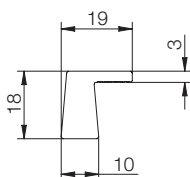

Code	unit	min. order (nr)	qty/box (nr)	Kg/box
2494xxx.xxxx	NR	-	-	-

Si abbina con anta: 2465
For use with door: 2465.

2504

Maniglia.
Handle.

Code	unit	min. order (nr)	qty/box (nr)	Kg/box
2504xxx.xxxx	NR	-	-	-

Si abbina con anta: 2465
For use with door: 2465.

2496

Maniglia.
Handle.

Code	unit	min. order (nr)	qty/box (nr)	Kg/box
2496xxx.xxxx	NR	-	-	-