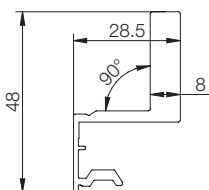

ACCESSORI PROFILI ANTINE Door profile accessories

2499

Maniglia.
Handle.

Code	unit	min. order (nr)	qty/box (nr)	Kg/box
2499xxx.xxxx	NR	-	-	-

Si abbina con anta: 2465
For use with door: 2465.

2494

Maniglia.
Handle.

Code	unit	min. order (nr)	qty/box (nr)	Kg/box
2494xxx.xxxx	NR	-	-	-

Si abbina con anta: 2465
For use with door: 2465.

2504

Maniglia.
Handle.

Code	unit	min. order (nr)	qty/box (nr)	Kg/box
2504xxx.xxxx	NR	-	-	-

Si abbina con anta: 2465
For use with door: 2465.

2496

Maniglia.
Handle.

Code	unit	min. order (nr)	qty/box (nr)	Kg/box
2496xxx.xxxx	NR	-	-	-