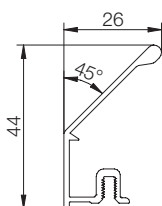

ACCESSORI PROFILI ANTINE Door profile accessories

2499

Maniglia.
Handle.

Code	unit	min. order (nr)	qty/box (nr)	Kg/box
2499xxx.xxxx	NR	-	-	-

Si abbina con anta: 2465
For use with door: 2465.

2494

Maniglia.
Handle.

Code	unit	min. order (nr)	qty/box (nr)	Kg/box
2494xxx.xxxx	NR	-	-	-

Si abbina con anta: 2465
For use with door: 2465.

2504

Maniglia.
Handle.

Code	unit	min. order (nr)	qty/box (nr)	Kg/box
2504xxx.xxxx	NR	-	-	-

Si abbina con anta: 2465
For use with door: 2465.

2496

Maniglia.
Handle.

Code	unit	min. order (nr)	qty/box (nr)	Kg/box
2496xxx.xxxx	NR	-	-	-