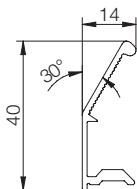

ACCESSORI PROFILI ANTINE Door profile accessories

2499

Maniglia.
Handle.

Code	unit	min. order (nr)	qty/box (nr)	Kg/box
2499xxx.xxxx	NR	-	-	-

Si abbina con anta: 2465
For use with door: 2465.

2494

Maniglia.
Handle.

Code	unit	min. order (nr)	qty/box (nr)	Kg/box
2494xxx.xxxx	NR	-	-	-

Si abbina con anta: 2465
For use with door: 2465.

2504

Maniglia.
Handle.

Code	unit	min. order (nr)	qty/box (nr)	Kg/box
2504xxx.xxxx	NR	-	-	-

Si abbina con anta: 2465
For use with door: 2465.

2496

Maniglia.
Handle.

Code	unit	min. order (nr)	qty/box (nr)	Kg/box
2496xxx.xxxx	NR	-	-	-