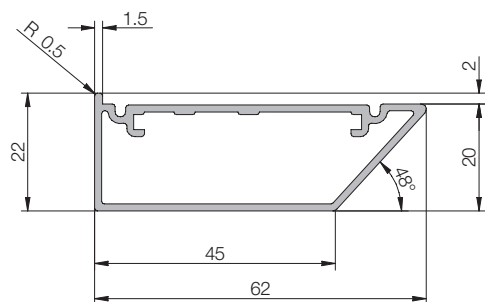

## PROFILI ANTE Door profiles

### 2473

Profilo anta H 24 mm.  
 Giunzione a 45° con squadretta.  
 Si abbinna con anta/maniglia 2474.  
 Door profile H. 24 mm.  
 45° joint with joint plate.  
 For use with door/handle 2474.

Code	L. (mm)	min. order (unit ml)	qty/box (nr)	Kg/box
R2473xxxL41	4100	1000	10	25,00

### 2474

Profilo anta/maniglia H 24 mm.  
 Giunzione a 45° profilo 2473.  
 Si abbinna con anta 2473.  
 Door profile/handle H. 24 mm.  
 45° joint with profile 2473.  
 For use with door 2473.

Code	L. (mm)	min. order (unit ml)	qty/box (nr)	Kg/box
R2474xxxL41	4100	500	10	32,86