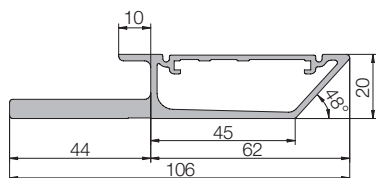

### 2473

Profilo anta H 24 mm.  
 Giunzione a 45° con squadretta.  
 Si abbinna con anta/maniglia 2474.  
 Door profile H. 24 mm.  
 45° joint with joint plate.  
 For use with door/handle 2474.

Code	L. (mm)	min. order (unit ml)	qty/box (nr)	Kg/box
R2473xxxL41	4100	1000	10	25,00

### 2474

Profilo anta/maniglia H 24 mm.  
 Giunzione a 45° profilo 2473.  
 Si abbinna con anta 2473.  
 Door profile/handle H. 24 mm.  
 45° joint with profile 2473.  
 For use with door 2473.

Code	L. (mm)	min. order (unit ml)	qty/box (nr)	Kg/box
R2474xxxL41	4100	500	10	32,86