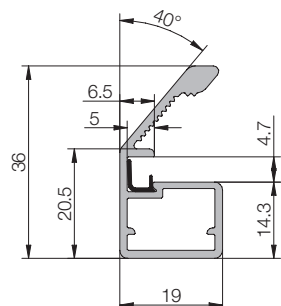

PROFILI ANTE Door profiles

2351

Profilo anta H 20,5 mm.
 Giunzione a 45° con squadretta.
 Si abbinna con anta/maniglia 2371.
 Door profile H. 20.5 mm.
 45° joint with joint plate.
 For use with door/handle 2371.

M A V

Code	L. (mm)	min. order (unit ml)	qty/box (nr)	Kg/box
R2351AGxxxL39	3900	1800	20	32,50

2471

Profilo anta/maniglia H 20,5 mm.
 Giunzione a 45° con squadretta.
 Si abbinna con anta 2351.
 Door profile/handle H. 20.5 mm.
 45° joint with joint plate.
 For use with door 2351.

M A V

Code	L. (mm)	min. order (unit ml)	qty/box (nr)	Kg/box
R2471GxxxL41	4100	1200	20	35,60