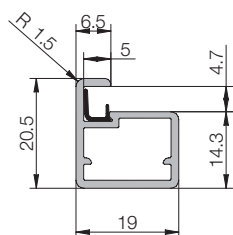

PROFILI ANTE Door profiles

2351

Profilo anta H 20,5 mm.
 Giunzione a 45° con squadretta.
 Si abbinna con anta/maniglia 2371.
 Door profile H. 20.5 mm.
 45° joint with joint plate.
 For use with door/handle 2371.

M A V

Code	L. (mm)	min. order (unit ml)	qty/box (nr)	Kg/box
R2351AGxxxL39	3900	1800	20	32,50

2471

Profilo anta/maniglia H 20,5 mm.
 Giunzione a 45° con squadretta.
 Si abbinna con anta 2351.
 Door profile/handle H. 20.5 mm.
 45° joint with joint plate.
 For use with door 2351.

M A V

Code	L. (mm)	min. order (unit ml)	qty/box (nr)	Kg/box
R2471GxxxL41	4100	1200	20	35,60