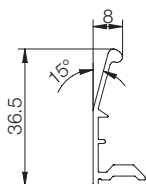

**ACCESSORI PROFILI ANTINE** Door profile accessories

**2469**

Maniglia.  
Handle.

Code	unit	min. order (nr)	qty/box (nr)	Kg/box
2469xxx.xxxx	NR	-	-	-

Si abbina con anta: 2449.  
For use with door: 2449.

**2477**

Maniglia.  
Handle.

Code	unit	min. order (nr)	qty/box (nr)	Kg/box
2477xxx.xxxx	NR	-	-	-

Si abbina con anta: 2476.  
For use with door: 2476.

**2497**

Maniglia.  
Handle.

Code	unit	min. order (nr)	qty/box (nr)	Kg/box
2497xxx.xxxx	NR	-	-	-

Si abbina con anta: 2493.  
For use with door: 2493.

**2466**

Maniglia.  
Handle.

Code	unit	min. order (nr)	qty/box (nr)	Kg/box
2466xxx.xxxx	NR	-	-	-

Si abbina con anta: 2465.  
For use with door: 2465.