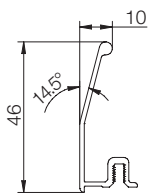

Maniglia.  
Handle.

Code	unit	min. order (nr)	qty/box (nr)	Kg/box
2477xxx.xxxx	NR	-	-	-

Si abbina con anta: 2476.  
For use with door: 2476.

**2497**

Maniglia.  
Handle.

Code	unit	min. order (nr)	qty/box (nr)	Kg/box
2497xxx.xxxx	NR	-	-	-

Si abbina con anta: 2493.  
For use with door: 2493.

**2466**

Maniglia.  
Handle.

Code	unit	min. order (nr)	qty/box (nr)	Kg/box
2466xxx.xxxx	NR	-	-	-

Si abbina con anta: 2465.  
For use with door: 2465.