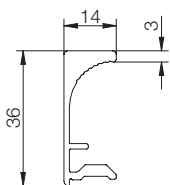

ACCESSORI PROFILI ANTINE Door profile accessories

2440

Maniglia.
Handle.

Code	unit	min. order (nr)	qty/box (nr)	Kg/box
2440xxx.xxx	NR	-	-	-

Si abbina con anta: 2364, 2493.
For use with door: 2364, 2493.

2448

Maniglia.
Handle.

Code	unit	min. order (nr)	qty/box (nr)	Kg/box
2448xxx.xxx	NR	-	-	-

2455

Maniglia.
Handle.

Code	unit	min. order (nr)	qty/box (nr)	Kg/box
2455xxx.xxx	NR	-	-	-

2457

Maniglia.
Handle.

Code	unit	min. order (nr)	qty/box (nr)	Kg/box
2457xxx.xxxx	NR	-	-	-