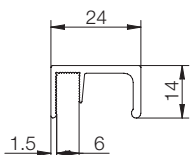

Maniglia.
Handle.

Code	unit	min. order (nr)	qty/box (nr)	Kg/box
2448xxx.xxx	NR	-	-	-

2455

Maniglia.
Handle.

Code	unit	min. order (nr)	qty/box (nr)	Kg/box
2455xxx.xxx	NR	-	-	-

2457

Maniglia.
Handle.

Code	unit	min. order (nr)	qty/box (nr)	Kg/box
2457xxx.xxxx	NR	-	-	-