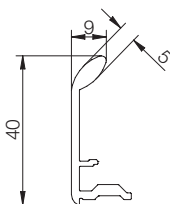

ACCESSORI PROFILI ANTINE Door profile accessories

2440

Maniglia.
Handle.

Code	unit	min. order (nr)	qty/box (nr)	Kg/box
2440xxx.xxx	NR	-	-	-

Si abbina con anta: 2364, 2493.
For use with door: 2364, 2493.

2448

Maniglia.
Handle.

Code	unit	min. order (nr)	qty/box (nr)	Kg/box
2448xxx.xxx	NR	-	-	-

2455

Maniglia.
Handle.

Code	unit	min. order (nr)	qty/box (nr)	Kg/box
2455xxx.xxx	NR	-	-	-

2457

Maniglia.
Handle.

Code	unit	min. order (nr)	qty/box (nr)	Kg/box
2457xxx.xxxx	NR	-	-	-