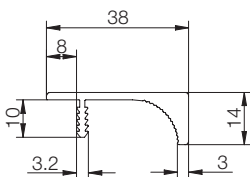

ACCESSORI PROFILI ANTINE Door profile accessories

2440

Maniglia.
Handle.

Code	unit	min. order (nr)	qty/box (nr)	Kg/box
2440xxx.xxx	NR	-	-	-

Si abbina con anta: 2364, 2493.
For use with door: 2364, 2493.

2448

Maniglia.
Handle.

Code	unit	min. order (nr)	qty/box (nr)	Kg/box
2448xxx.xxx	NR	-	-	-

2455

Maniglia.
Handle.

Code	unit	min. order (nr)	qty/box (nr)	Kg/box
2455xxx.xxx	NR	-	-	-

2457

Maniglia.
Handle.

Code	unit	min. order (nr)	qty/box (nr)	Kg/box
2457xxx.xxxx	NR	-	-	-