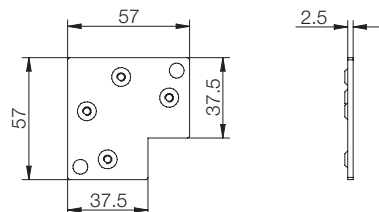

ACCESSORI PROFILI ANTINE Door profile accessories

2000SQZ3

Squadrette in acciaio zincato.
Zinc-plated steel joint plates.

Code	unit	min. order (nr)	qty/box (nr)	Kg/box
2000SQZ3	NR	1000	1000	41,00

2000SQZ4

Squadretta in acciaio zincato.
Zinc-plated steel joint plate.

Code	unit	min. order (nr)	qty/box (nr)	Kg/box
2000SQZ4	NR	1000	1000	54,00

2001SQZ

Squadretta in acciaio zincato.
Zinc-plated steel joint plate.