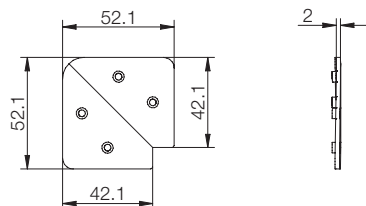

ACCESSORI PROFILI ANTINE Door profile accessories

2000SQZ3

Squadrette in acciaio zincato.
Zinc-plated steel joint plates.

Code	unit	min. order (nr)	qty/box (nr)	Kg/box
2000SQZ3	NR	1000	1000	41,00

2000SQZ4

Squadretta in acciaio zincato.
Zinc-plated steel joint plate.

Code	unit	min. order (nr)	qty/box (nr)	Kg/box
2000SQZ4	NR	1000	1000	54,00

2001SQZ

Squadretta in acciaio zincato.
Zinc-plated steel joint plate.