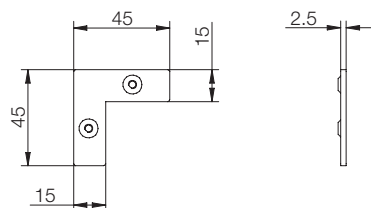

ACCESSORI PROFILI ANTINE Door profile accessories

2000SQZ3

Squadrette in acciaio zincato.
Zinc-plated steel joint plates.

Code	unit	min. order (nr)	qty/box (nr)	Kg/box
2000SQZ3	NR	1000	1000	41,00

2000SQZ4

Squadretta in acciaio zincato.
Zinc-plated steel joint plate.

Code	unit	min. order (nr)	qty/box (nr)	Kg/box
2000SQZ4	NR	1000	1000	54,00

2001SQZ

Squadretta in acciaio zincato.
Zinc-plated steel joint plate.