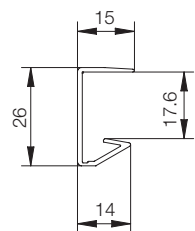

### 1751

Profilo in alluminio per ripiani.  
Aluminium profile for shelves front.

Code	unit	min. order (nr)	qty/box (nr)	Kg/box
1751xxx.xxxx	NR	98	98	-

### R1751

Profilo in alluminio per ripiani.  
Aluminium profile for shelves front.

Code	unit	min. order (ml)	qty/box (nr)	Kg/box
R1751xxxL41	ML	123	30	22