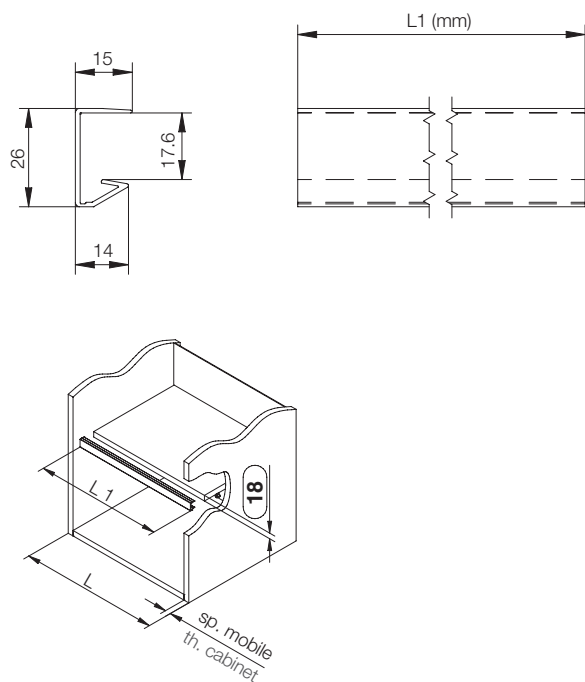

## PROFILI RIPIANI Profile for shelves

### 1751

Profilo in alluminio per ripiani.  
Aluminium profile for shelves front.

Code	unit	min. order (nr)	qty/box (nr)	Kg/box
1751xxx.xxxx	NR	98	98	-

### R1751

Profilo in alluminio per ripiani.  
Aluminium profile for shelves front.

Code	unit	min. order (ml)	qty/box (nr)	Kg/box
R1751xxxL41	ML	123	30	22