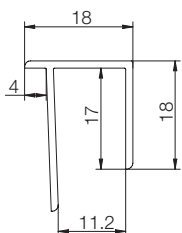

ZOCCOLI IN ALLUMINIO Aluminium plinths

1353

Angolare a 90°.
90° corner bracket.

Code	H. (mm)	min. order (unit nr)	qty/box (nr)	Kg/box
1353xxx/SF22	60	100	-	-
1353xxx/SF25	70	100	-	-
1353xxx/SF24	80	100	-	-
1353xxx/SF01	100	100	-	-
1353xxx/SF02	110	100	-	-
1353xxx/SF03	120	100	-	-
1353xxx/SF04	130	100	-	-
1353xxx/SF05	140	100	-	-
1353xxx/SF06	150	100	-	-
1353xxx/SF09	180	100	-	-
1353xxx/SF29	250	100	-	-

1320

Giunzione lineare.
Linear joint.

Code	H. (mm)	min. order (unit nr)	qty/box (nr)	Kg/box
1320-55xxxSF	60	100	-	-
1320-65xxxSF	70	100	-	-
1320-75xxxSF	80	100	-	-
1320-95xxxSF	100	100	-	-
1320-105xxxSF	110	100	-	-
1320-115xxxSF	120	100	-	-
1320-125xxxSF	130	100	-	-
1320-135xxxSF	140	100	-	-
1320-145xxxSF	150	100	-	-
1320-175xxxSF	180	100	-	-
1320-245xxxSF	250	100	-	-

1300

Terminale/finale senza guarnizione.
Closing/end cap without gasket.

Code	H. (mm)	min. order (unit nr)	qty/box (nr)	Kg/box
1300-55xxxSF	60	100	-	-
1300-65xxxSF	70	100	-	-
1300-75xxxSF	80	100	-	-
1300-95xxxSF	100	100	-	-
1300-105xxxSF	110	100	-	-
1300-115xxxSF	120	100	-	-
1300-125xxxSF	130	100	-	-
1300-135xxxSF	140	100	-	-
1300-145xxxSF	150	100	-	-
1300-175xxxSF	180	100	-	-
1300-245xxxSF	250	100	-	-