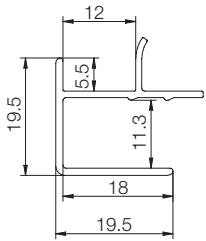

ZOCCOLI IN ALLUMINIO Aluminium plinths

1353

Angolare a 90°.
90° corner bracket.

Code	H. (mm)	min. order (unit nr)	qty/box (nr)	Kg/box
1353xxx/SF22	60	100	-	-
1353xxx/SF25	70	100	-	-
1353xxx/SF24	80	100	-	-
1353xxx/SF01	100	100	-	-
1353xxx/SF02	110	100	-	-
1353xxx/SF03	120	100	-	-
1353xxx/SF04	130	100	-	-
1353xxx/SF05	140	100	-	-
1353xxx/SF06	150	100	-	-
1353xxx/SF09	180	100	-	-
1353xxx/SF29	250	100	-	-

1320

Giunzione lineare.
Linear joint.

Code	H. (mm)	min. order (unit nr)	qty/box (nr)	Kg/box
1320-55xxxSF	60	100	-	-
1320-65xxxSF	70	100	-	-
1320-75xxxSF	80	100	-	-
1320-95xxxSF	100	100	-	-
1320-105xxxSF	110	100	-	-
1320-115xxxSF	120	100	-	-
1320-125xxxSF	130	100	-	-
1320-135xxxSF	140	100	-	-
1320-145xxxSF	150	100	-	-
1320-175xxxSF	180	100	-	-
1320-245xxxSF	250	100	-	-

1300

Terminale/finale senza guarnizione.
Closing/end cap without gasket.

Code	H. (mm)	min. order (unit nr)	qty/box (nr)	Kg/box
1300-55xxxSF	60	100	-	-
1300-65xxxSF	70	100	-	-
1300-75xxxSF	80	100	-	-
1300-95xxxSF	100	100	-	-
1300-105xxxSF	110	100	-	-
1300-115xxxSF	120	100	-	-
1300-125xxxSF	130	100	-	-
1300-135xxxSF	140	100	-	-
1300-145xxxSF	150	100	-	-
1300-175xxxSF	180	100	-	-
1300-245xxxSF	250	100	-	-