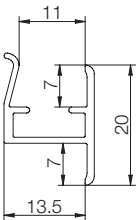

ZOCCOLI IN ALLUMINIO Aluminium plinths

1353

Angolare a 90°.
90° corner bracket.

Code	H. (mm)	min. order (unit nr)	qty/box (nr)	Kg/box
1353xxx/SF22	60	100	-	-
1353xxx/SF25	70	100	-	-
1353xxx/SF24	80	100	-	-
1353xxx/SF01	100	100	-	-
1353xxx/SF02	110	100	-	-
1353xxx/SF03	120	100	-	-
1353xxx/SF04	130	100	-	-
1353xxx/SF05	140	100	-	-
1353xxx/SF06	150	100	-	-
1353xxx/SF09	180	100	-	-
1353xxx/SF29	250	100	-	-

1320

Giunzione lineare.
Linear joint.

Code	H. (mm)	min. order (unit nr)	qty/box (nr)	Kg/box
1320-55xxxSF	60	100	-	-
1320-65xxxSF	70	100	-	-
1320-75xxxSF	80	100	-	-
1320-95xxxSF	100	100	-	-
1320-105xxxSF	110	100	-	-
1320-115xxxSF	120	100	-	-
1320-125xxxSF	130	100	-	-
1320-135xxxSF	140	100	-	-
1320-145xxxSF	150	100	-	-
1320-175xxxSF	180	100	-	-
1320-245xxxSF	250	100	-	-

1300

Terminale/finale senza guarnizione.
Closing/end cap without gasket.

Code	H. (mm)	min. order (unit nr)	qty/box (nr)	Kg/box
1300-55xxxSF	60	100	-	-
1300-65xxxSF	70	100	-	-
1300-75xxxSF	80	100	-	-
1300-95xxxSF	100	100	-	-
1300-105xxxSF	110	100	-	-
1300-115xxxSF	120	100	-	-
1300-125xxxSF	130	100	-	-
1300-135xxxSF	140	100	-	-
1300-145xxxSF	150	100	-	-
1300-175xxxSF	180	100	-	-
1300-245xxxSF	250	100	-	-