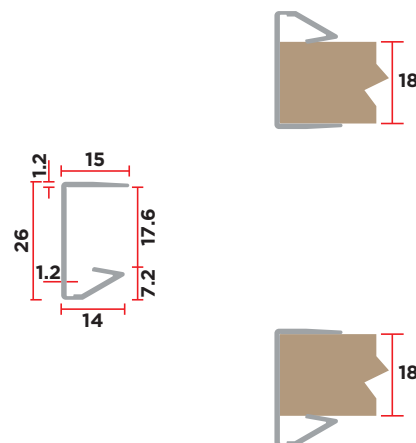

R959

Profilo bordo per ante spessore 18 mm

Door edge profile 18mm thick

CODE	UNIT	DIMENSION		MIN ORDER QTY	PCS/BOX	BOX SIZES	WEIGHT	VOLUME
		B X H	L					
R959xxxL39	ML	4x20	3900	195	50	BOX06 4040x80x205	23,60	0,096

R1751

Profilo in alluminio per ripiani

Aluminium profile for shelves front

CODE	UNIT	DIMENSION		MIN ORDER QTY	PCS/BOX	BOX SIZES	WEIGHT	VOLUME
		B X H	L					
R1751xxxL41	ML	15x26	4100	41	10	BOX10 4250x90x120	7,50	0,046
1751xxx.0001	PZ	15x26	412	40				
1751xxx.0002	PZ	15x26	562	40				
1751xxx.0003	PZ	15x26	862	40				
1751xxx.0004	PZ	15x26	262	40				
1751xxx.0005	PZ	15x26	1162	40				