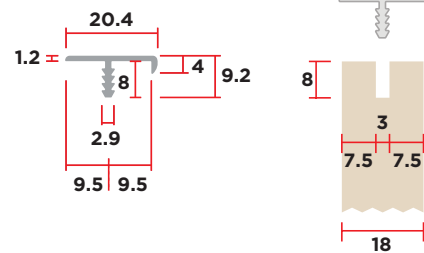

R959

Profilo bordo per ante spessore 18 mm

Door edge profile 18mm thick

CODE	UNIT	DIMENSION		MIN ORDER QTY	PCS/BOX	BOX SIZES	WEIGHT	VOLUME
		B X H	L					
R959xxxL39	ML	4x20	3900	195	50	BOX06 4040x80x205	23,60	0,096

R1751

Profilo in alluminio per ripiani

Aluminium profile for shelves front

CODE	UNIT	DIMENSION		MIN ORDER QTY	PCS/BOX	BOX SIZES	WEIGHT	VOLUME
		B X H	L					
R1751xxxL41	ML	15x26	4100	41	10	BOX10 4250x90x120	7,50	0,046
1751xxx.0001	PZ	15x26	412	40				
1751xxx.0002	PZ	15x26	562	40				
1751xxx.0003	PZ	15x26	862	40				
1751xxx.0004	PZ	15x26	262	40				
1751xxx.0005	PZ	15x26	1162	40				