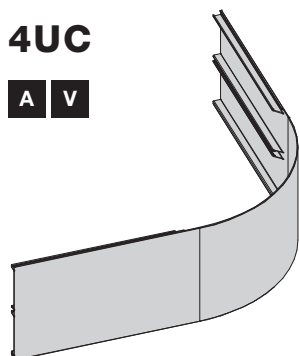

ZOCCOLO CURVO BENDED PLINTH

4UC