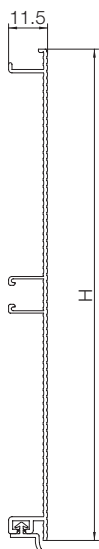

ZOCCOLI IN ALLUMINIO Aluminium plinths

R4080

Zoccolo in alluminio millerighe con guarnizione opalina a semiscomparsa.
Completo di film protettivo.
Ribbed aluminium plinth with semi-concealed opaline gasket.
With protective film.

Code	H. (mm)	min. order (unit ml)	qty/box (nr)	Kg/box
R4080Gxxx01UF	100	1025	10	22,70
R4080Mxxx01UF	120	1025	10	25,60
R4080Qxxx01UF	150	82	10	30,00
R4080Wxxx01Z	250	1016	8	65,00

R4080G/M/Q: lunghezza barra 4,1 metri.
R4080W: lunghezza barra 3,9 metri.
R4080G/M/Q: length of the bar: 4,1 meters.
R4080W: length of the bar: 3,9 meters.

ARTICOLI SPECIALI SPECIAL ITEMS

Disponibile per tutte le altezze
Fattibilità da verificare in base al disegno
Raggio minimo curve R100mm

Available for all plinth heights
Check drawing for feasibility
Min. radius of curve R.100mm