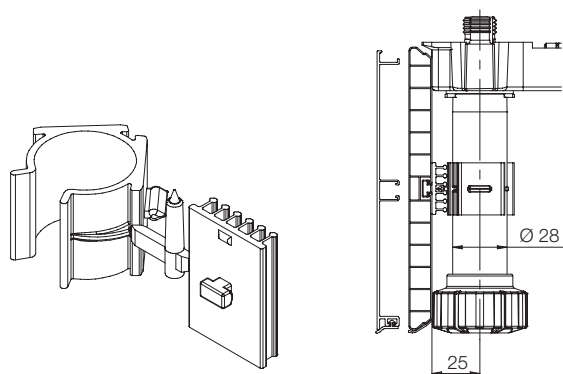

### **GZR58-01**

Gancio zoccolo per piedini  $\varnothing$  28 mm.  
 Piastrina con fiocina per zoccolo in legno con fresata.  
 Plinth clip for legs  $\varnothing$  28 mm.  
 Pronged clip plate for wood plinth with milled detail.

### **GZR58-02**

Gancio zoccolo per piedini  $\varnothing$  28 mm.  
 Piastrina con aggancio per zoccolo Scilm.  
 Plinth clip for legs  $\varnothing$  28 mm.  
 Clip plate for Scilm plinth.

Code	unit	min. order (nr)	qty/box (nr)	Kg/box
GZR58-02	NR	700	700	9,80