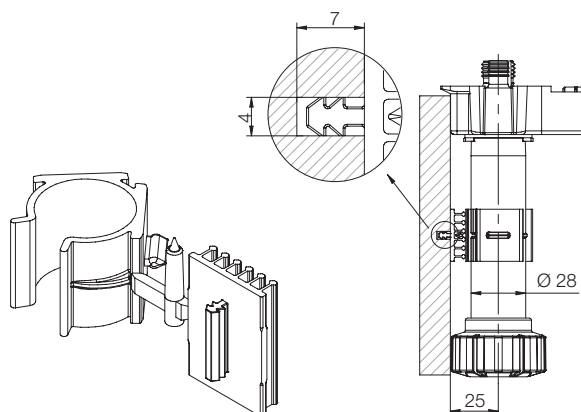

### **GZR58-01**

Gancio zoccolo per piedini  $\varnothing$  28 mm.  
 Piastrina con fiocina per zoccolo in legno con fresata.  
 Plinth clip for legs  $\varnothing$  28 mm.  
 Pronged clip plate for wood plinth with milled detail.

### **GZR58-02**

Gancio zoccolo per piedini  $\varnothing$  28 mm.  
 Piastrina con aggancio per zoccolo Scilm.  
 Plinth clip for legs  $\varnothing$  28 mm.  
 Clip plate for Scilm plinth.

Code	unit	min. order (nr)	qty/box (nr)	Kg/box
GZR58-02	NR	700	700	9,80