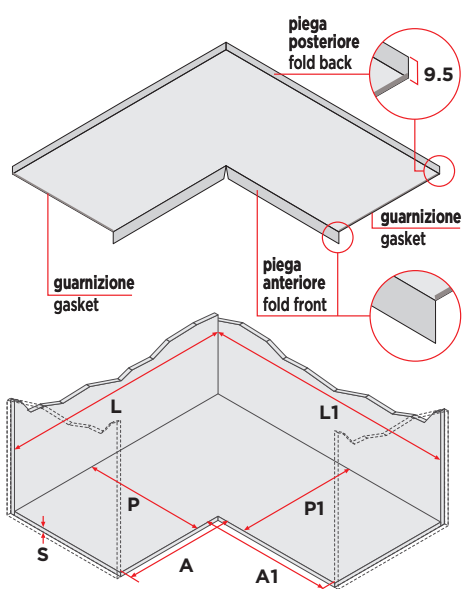

768L

Protezione per mobile lavello ad angolo
in alluminio **LISCIO**
ANTIGRAFFIO e **ANTIMACCHIA**

PLAIN aluminum corner
sink bottom protection
SCRATCH-RESISTANT
and **STAIN-RESISTANT**

MODULO D'ORDINE DISPONIBILE NEL SITO
DOWNLOAD ORDER FORM FROM THE WEBSITE

L	mm
L1	mm
P	mm
P1	mm
A	mm
A1	mm
S	mm

CODE	UNIT	DIMENSION	CABINET DIMENSION	MIN ORDER QTY	PCS/BOX	BOX SIZES	WEIGHT	VOLUME
768Lxx.xxx-22	NR	-	L	NR	NR	L X B X H	KG	M ³
				10	10	-	-	-