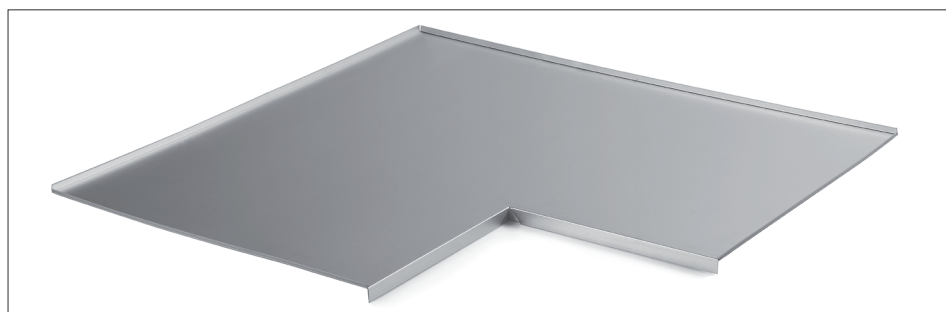

MODULO D'ORDINE DISPONIBILE NEL SITO
DOWNLOAD ORDER FORM FROM THE WEBSITE

L	mm
L1	mm
P	mm
P1	mm
A	mm
A1	mm
S	mm