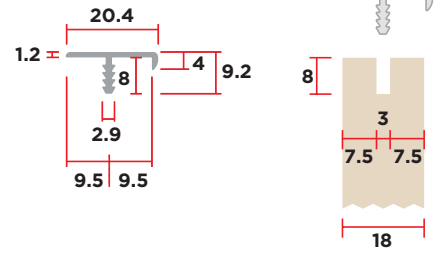

R959

— Profilo bordo per ante spessore 18 mm

— Door edge profile 18mm thick

CODE	UNIT	DIMENSION		MIN ORDER QTY	PCS/BOX	BOX SIZES	WEIGHT	VOLUME
		B X H	L					
R959xxxL39	ML	4x20	3900	195	50	BOX06 4040x80x205	23,60	0,096