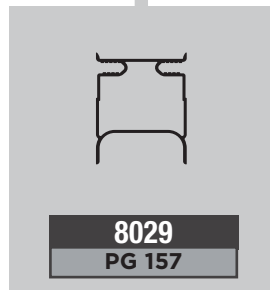

ORIZZONTALI
HORIZONTAL

VERTICALI
VERTICAL

PER PENSILI
UPPER / WALL CABINETS

* pannello da 16 mm
16 mm panel