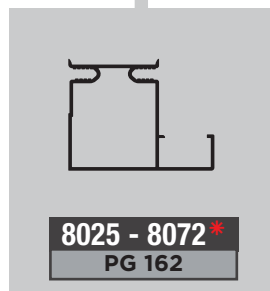

ORIZZONTALI
HORIZONTAL

VERTICALI
VERTICAL

PER PENSILI
UPPER / WALL CABINETS

* pannello da 16 mm
16 mm panel