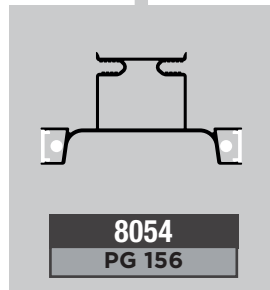

ORIZZONTALI
HORIZONTAL

VERTICALI
VERTICAL

PER PENSILI
UPPER / WALL CABINETS

* pannello da 16 mm
16 mm panel