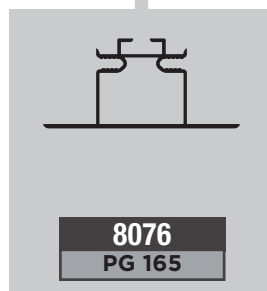

ORIZZONTALI
HORIZONTAL

VERTICALI
VERTICAL

PER PENSILI
UPPER / WALL CABINETS

* pannello da 16 mm
16 mm panel