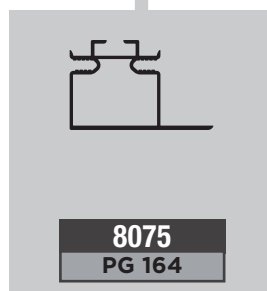

ORIZZONTALI
HORIZONTAL

VERTICALI
VERTICAL

PER PENSILI
UPPER / WALL CABINETS

* pannello da 16 mm
16 mm panel