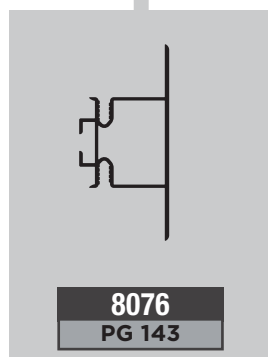

ORIZZONTALI
HORIZONTAL

VERTICALI
VERTICAL

PER PENSILI
UPPER / WALL CABINETS

* pannello da 16 mm
16 mm panel