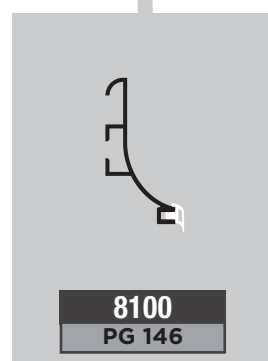

ORIZZONTALI
HORIZONTAL

VERTICALI
VERTICAL

PER PENSILI
UPPER / WALL CABINETS

* pannello da 16 mm
16 mm panel