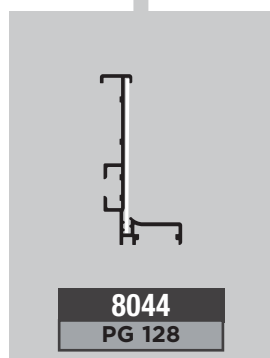

ORIZZONTALI
HORIZONTAL

VERTICALI
VERTICAL

PER PENSILI
UPPER / WALL CABINETS

* pannello da 16 mm
16 mm panel