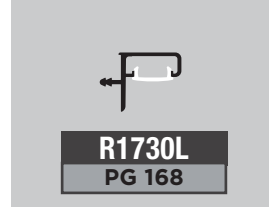

ORIZZONTALI
HORIZONTAL

VERTICALI
VERTICAL

PER PENSILI
UPPER / WALL CABINETS

* pannello da 16 mm
16 mm panel