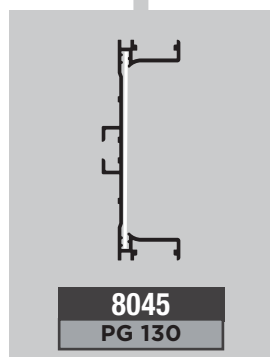

ORIZZONTALI
HORIZONTAL

VERTICALI
VERTICAL

PER PENSILI
UPPER / WALL CABINETS

* pannello da 16 mm
16 mm panel