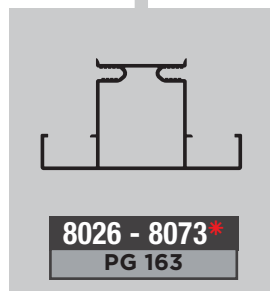

ORIZZONTALI
HORIZONTAL

VERTICALI
VERTICAL

PER PENSILI
UPPER / WALL CABINETS

* pannello da 16 mm
16 mm panel