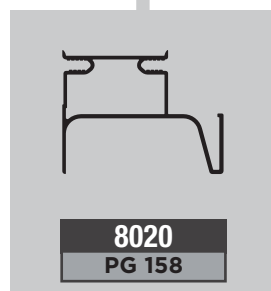

ORIZZONTALI
HORIZONTAL

VERTICALI
VERTICAL

PER PENSILI
UPPER / WALL CABINETS

* pannello da 16 mm
16 mm panel