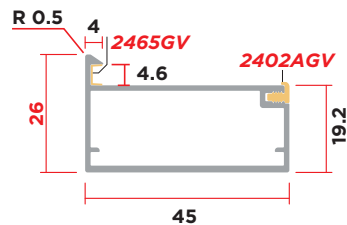

# 2476

Profilo antina.  
Giunzione a 45° con squadretta.

Door profile.  
45° Joint with joint plate.

	2402AGV 2465GV
	2000SQZ3
	VAZB4X08TSP

CODE	UNIT	DIMENSION		MIN ORDER QTY	PCS/BOX	BOX SIZES	WEIGHT	VOLUME
		B X H	L					
<b>R2476GxxxL41</b>	ML	45x26	4100	787,2	16	BOX146 4250x205x110	33,20	0,069

# 2461

Profilo antina.  
Giunzione a 45° con squadretta.

Door profile.  
45° Joint with joint plate.

PROFILO PREDISPOSTO  
PER VETRO INCOLLATO.  
GLUED GLASS PROFILE.

	2000SQZ3
	VAZB4X08TSP

CODE	UNIT	DIMENSION		MIN ORDER QTY	PCS/BOX	BOX SIZES	WEIGHT	VOLUME
		B X H	L					
<b>R2461xxxL39</b>	ML	45x25	3900	873,6	16	BOX06 4040x80x205	35,80	0,096