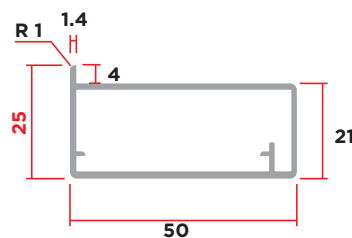

# 2476

Profilo antina.  
Giunzione a 45° con squadretta.

Door profile.  
45° Joint with joint plate.

	2402AGV 2465GV
	2000SQZ3
	VAZB4X08TSP

CODE	UNIT	DIMENSION		MIN ORDER QTY	PCS/BOX	BOX SIZES	WEIGHT	VOLUME
		B X H	L					
<b>R2476GxxxL41</b>	ML	45x26	4100	787,2	16	BOX146 4250x205x110	33,20	0,069

# 2461

Profilo antina.  
Giunzione a 45° con squadretta.

Door profile.  
45° Joint with joint plate.

PROFILO PREDISPOSTO  
PER VETRO INCOLLATO.  
GLUED GLASS PROFILE.

	2000SQZ3
	VAZB4X08TSP

CODE	UNIT	DIMENSION		MIN ORDER QTY	PCS/BOX	BOX SIZES	WEIGHT	VOLUME
		B X H	L					
<b>R2461xxxL39</b>	ML	45x25	3900	873,6	16	BOX06 4040x80x205	35,80	0,096