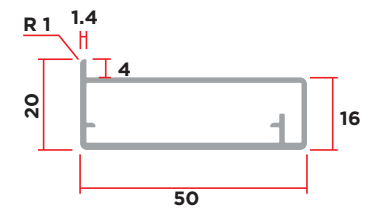

# 2472

Profilo antina.  
Giunzione a 45° con squadretta.

Door profile.  
45° Joint with joint plate.

	2402AGV 2465GV
	2000SQZ3
	VAZB4X08TSP

CODE	UNIT	DIMENSION		MIN ORDER QTY	PCS/BOX	BOX SIZES	WEIGHT	VOLUME
		B X H	L					
<b>R2472GxxxL39</b>	ML	45x20	3900	1123,2	16	BOX06 4040x80x205	32,15	0,096

# 2446

Profilo antina.  
Giunzione a 45° con squadretta.

Door profile.  
45° Joint with joint plate.

PROFILO PREDISPOSTO  
PER VETRO INCOLLATO.  
GLUED GLASS PROFILE.

	2000SQZ3
	VAZB4X08TSP

CODE	UNIT	DIMENSION		MIN ORDER QTY	PCS/BOX	BOX SIZES	WEIGHT	VOLUME
		B X H	L					
<b>R2446xxxL41</b>	ML	45x20	4100	82	20	BOX146 4250x205x110	44,00	0,069