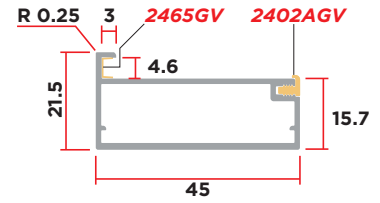

# 2472

Profilo antina.  
Giunzione a 45° con squadretta.

Door profile.  
45° Joint with joint plate.

	2402AGV 2465GV
	2000SQZ3
	VAZB4X08TSP

CODE	UNIT	DIMENSION		MIN ORDER QTY	PCS/BOX	BOX SIZES	WEIGHT	VOLUME
		B X H	L					
<b>R2472GxxxL39</b>	ML	45x20	3900	1123,2	16	BOX06 4040x80x205	32,15	0,096

# 2446

Profilo antina.  
Giunzione a 45° con squadretta.

Door profile.  
45° Joint with joint plate.

PROFILO PREDISPOSTO  
PER VETRO INCOLLATO.  
GLUED GLASS PROFILE.

	2000SQZ3
	VAZB4X08TSP

CODE	UNIT	DIMENSION		MIN ORDER QTY	PCS/BOX	BOX SIZES	WEIGHT	VOLUME
		B X H	L					
<b>R2446xxxL41</b>	ML	45x20	4100	82	20	BOX146 4250x205x110	44,00	0,069