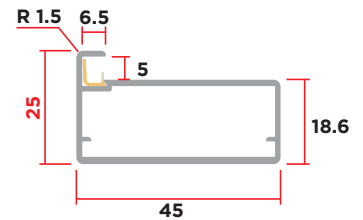

2459

Profilo antina.
Giunzione a 45° con squadretta.

Door profile.
45° Joint with joint plate.

	2357AGV
	2001SQZ
	VAZB4X08TSP

CODE	UNIT	DIMENSION		MIN ORDER QTY	PCS/BOX	BOX SIZES	WEIGHT	VOLUME
		B X H	L					
R2459GxxxL39	ML	19x25	3900	1092	14	BOX06 4040x80x205	17,20	0,096

2460

Profilo antina.
Giunzione a 45° con squadretta.

Door profile.
45° Joint with joint plate.

	2357AGV
	2000SQZ3
	VAZB4X08TSP

CODE	UNIT	DIMENSION		MIN ORDER QTY	PCS/BOX	BOX SIZES	WEIGHT	VOLUME
		B X H	L					
R2460GxxxL39	ML	45x25	3900	998,4	16	BOX06 4040x80x205	32,30	0,096