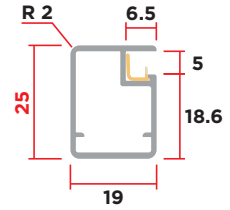

2459

Profilo antina.
Giunzione a 45° con squadretta.

Door profile.
45° Joint with joint plate.

	2357AGV
	2001SQZ
	VAZB4X08TSP

CODE	UNIT	DIMENSION		MIN ORDER QTY	PCS/BOX	BOX SIZES	WEIGHT	VOLUME
		B X H	L					
R2459GxxxL39	ML	19x25	3900	1092	14	BOX06 4040x80x205	17,20	0,096

2460

Profilo antina.
Giunzione a 45° con squadretta.

Door profile.
45° Joint with joint plate.

	2357AGV
	2000SQZ3
	VAZB4X08TSP

CODE	UNIT	DIMENSION		MIN ORDER QTY	PCS/BOX	BOX SIZES	WEIGHT	VOLUME
		B X H	L					
R2460GxxxL39	ML	45x25	3900	998,4	16	BOX06 4040x80x205	32,30	0,096