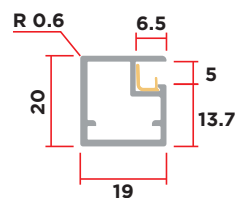

2449

Profilo antina.
Giunzione a 45° con squadretta.

Door profile.
45° Joint with joint plate.

M A V

	2357AGV
	2001SQZ
	VAZB4X08TSP

CODE	UNIT	DIMENSION		MIN ORDER QTY	PCS/BOX	BOX SIZES	WEIGHT	VOLUME
		B X H	L					
R2449GxxxL39	ML	19x20	3900	1755	25	BOX06 4040x80x205	27,70	0,066

2358

Profilo antina.
Giunzione a 45° con squadretta.
Giunzione a 90° con fresatura.

Door profile.
45° Joint with joint plate.
90° Joint milled.

M A V

	2357AGV
	2001SQZ
	VAZB4X08TSP

	2000GV » 2380 2357AGV » 2358
	VS39X18N

CODE	UNIT	DIMENSION		MIN ORDER QTY	PCS/BOX	BOX SIZES	WEIGHT	VOLUME
		B X H	L					
R2358AGxxxL42	ML	19x20	4150	1556,25	25	BOX146 4250x205x80	32,80	0,069