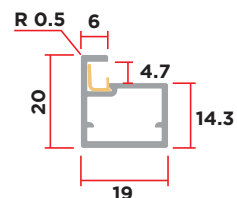

2449

Profilo antina.
Giunzione a 45° con squadretta.

Door profile.
45° Joint with joint plate.

M A V

	2357AGV
	2001SQZ
	VAZB4X08TSP

CODE	UNIT	DIMENSION		MIN ORDER QTY	PCS/BOX	BOX SIZES	WEIGHT	VOLUME
		B X H	L					
R2449GxxxL39	ML	19x20	3900	1755	25	BOX06 4040x80x205	27,70	0,066

2358

Profilo antina.
Giunzione a 45° con squadretta.
Giunzione a 90° con fresatura.

Door profile.
45° Joint with joint plate.
90° Joint milled.

M A V

	2357AGV
	2001SQZ
	VAZB4X08TSP

	2000GV » 2380 2357AGV » 2358
	VS39X18N

CODE	UNIT	DIMENSION		MIN ORDER QTY	PCS/BOX	BOX SIZES	WEIGHT	VOLUME
		B X H	L					
R2358AGxxxL42	ML	19x20	4150	1556,25	25	BOX146 4250x205x80	32,80	0,069