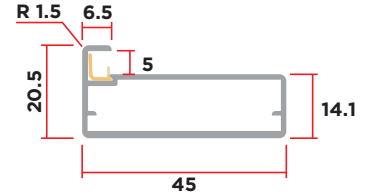

2364

Profilo antina.
Giunzione a 45° con squadretta.

Door profile.
45° Joint with joint plate.

M A V

	2357AGV
	2000SQZ3
	VAZB4X08TSP

CODE	UNIT	DIMENSION		MIN ORDER QTY	PCS/BOX	BOX SIZES		WEIGHT	VOLUME
		B X H	L			L X B X H	KG		
R2364AGxxxL41	ML	45x20	4100	82	20	BOX146	4250x205x110	40,00	0,069

2441

Profilo anta/maniglia.
Giunzione a 45° con profilo 2364.

Door/handle profile.
45° joint with 2364 profile

A V

	2357AGV
	2000SQZ3
	VAZB4X08TSP

CODE	UNIT	DIMENSION		MIN ORDER QTY	PCS/BOX	BOX SIZES		WEIGHT	VOLUME
		B X H	L			L X B X H	KG		
R2441GxxxL42	ML	43x35	4200	630	10	BOX146	4250x205x80	22,40	0,069