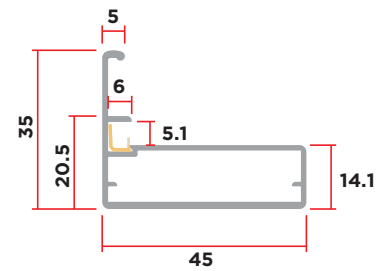

2364

Profilo antina.
Giunzione a 45° con squadretta.

Door profile.
45° Joint with joint plate.

M A V

	2357AGV
	2000SQZ3
	VAZB4X08TSP

CODE	UNIT	DIMENSION		MIN ORDER QTY	PCS/BOX	BOX SIZES		WEIGHT	VOLUME
		B X H	L			L X B X H	KG		
R2364AGxxxL41	ML	45x20	4100	82	20	BOX146	4250x205x110	40,00	0,069

2441

Profilo anta/maniglia.
Giunzione a 45° con profilo 2364.

Door/handle profile.
45° joint with 2364 profile

A V

	2357AGV
	2000SQZ3
	VAZB4X08TSP

CODE	UNIT	DIMENSION		MIN ORDER QTY	PCS/BOX	BOX SIZES		WEIGHT	VOLUME
		B X H	L			L X B X H	KG		
R2441GxxxL42	ML	43x35	4200	630	10	BOX146	4250x205x80	22,40	0,069