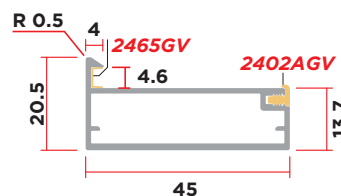

2357

Profilo antina.
Giunzione a 45° con squadretta.

Door profile.
45° Joint with joint plate.

M A V

	2357AGV
	2000SQZ3
	VAZB4X08TSP

CODE	UNIT	DIMENSION		MIN ORDER QTY	PCS/BOX	BOX SIZES	WEIGHT	VOLUME
		B X H	L					
R2357AGxxxL39	ML	45x20	3900	62,4	16	BOX06 4040x80x205	31,80	0,096

2465

Profilo antina.
Giunzione a 45° con squadretta.

Door profile.
45° Joint with joint plate.

A V

	2402AGV 2465GV
	2000SQZ3
	VAZB4X08TSP

CODE	UNIT	DIMENSION		MIN ORDER QTY	PCS/BOX	BOX SIZES	WEIGHT	VOLUME
		B X H	L					
R2465GxxxL41	ML	45x20	4100	82	20	BOX146 4250x205x110	40,20	0,069