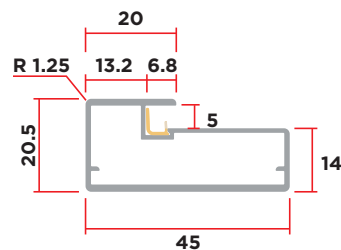

2357

Profilo antina.
Giunzione a 45° con squadretta.

Door profile.
45° Joint with joint plate.

M A V

	2357AGV
	2000SQZ3
	VAZB4X08TSP

CODE	UNIT	DIMENSION		MIN ORDER QTY	PCS/BOX	BOX SIZES	WEIGHT	VOLUME
		B X H	L					
R2357AGxxxL39	ML	45x20	3900	62,4	16	BOX06 4040x80x205	31,80	0,096

2465

Profilo antina.
Giunzione a 45° con squadretta.

Door profile.
45° Joint with joint plate.

A V

	2402AGV 2465GV
	2000SQZ3
	VAZB4X08TSP

CODE	UNIT	DIMENSION		MIN ORDER QTY	PCS/BOX	BOX SIZES	WEIGHT	VOLUME
		B X H	L					
R2465GxxxL41	ML	45x20	4100	82	20	BOX146 4250x205x110	40,20	0,069