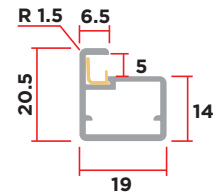

# 2356

Profilo antina.  
Giunzione a 45° con squadretta.

Door profile.  
45° Joint with joint plate.

	2000GV
	2001SQZ
	VAZB4X08TSP

CODE	UNIT	DIMENSION		MIN ORDER QTY	PCS/BOX	BOX SIZES	WEIGHT	VOLUME
		B X H	L					
<b>R2356GxxxL39</b>	ML	19x20	3900	1170	25	BOX07 4050x110x205	28,40	0,091

# 2351

Profilo antina.  
Giunzione a 45° con squadretta.

Door profile.  
45° Joint with joint plate.

	2357AGV
	2001SQZ
	VAZB4X08TSP

CODE	UNIT	DIMENSION		MIN ORDER QTY	PCS/BOX	BOX SIZES	WEIGHT	VOLUME
		B X H	L					
<b>R2351AGxxxL39</b>	ML	19x20	3900	1170	25	BOX06 4040x80x205	30,35	0,066