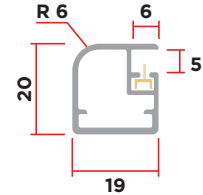

# 2356

Profilo antina.  
Giunzione a 45° con squadretta.

Door profile.  
45° Joint with joint plate.

	2000GV
	2001SQZ
	VAZB4X08TSP

CODE	UNIT	DIMENSION		MIN ORDER QTY	PCS/BOX	BOX SIZES	WEIGHT	VOLUME
		B X H	L					
<b>R2356GxxxL39</b>	ML	19x20	3900	1170	25	BOX07 4050x110x205	28,40	0,091

# 2351

Profilo antina.  
Giunzione a 45° con squadretta.

Door profile.  
45° Joint with joint plate.

	2357AGV
	2001SQZ
	VAZB4X08TSP

CODE	UNIT	DIMENSION		MIN ORDER QTY	PCS/BOX	BOX SIZES	WEIGHT	VOLUME
		B X H	L					
<b>R2351AGxxxL39</b>	ML	19x20	3900	1170	25	BOX06 4040x80x205	30,35	0,066